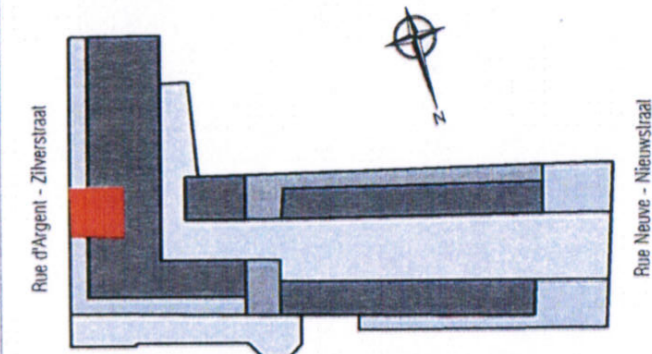

PROJECT / PROJET :
"PLATA NUEVA"
Logements
 Rue Neuve 13-15 / Rue d'Argent 8-22
 1000 Bruxelles

LIGGING / SITUATION :

Rue d'Argent - Zilverstraat

BESCHRIJVING / DESCRIPTION :

APPARTEMENT 3.06

1 KAMER / 1 CHAMBRE

Log. /huis. :88,3m² *

*SBEM/BOBM

ARCHITECTEN / ARCHITECTES :

Guillissen & Roba
 ARCHITECTES

Ingetekende meubels zijn enkel ter illustratie, ze maken geen onderdeel uit van het appartement. Aangeduide maten zijn ter informatie.
 Le mobilier est dessiné à titre indicatif et ne fait pas partie de l'appartement. Les cotes sont informatives.