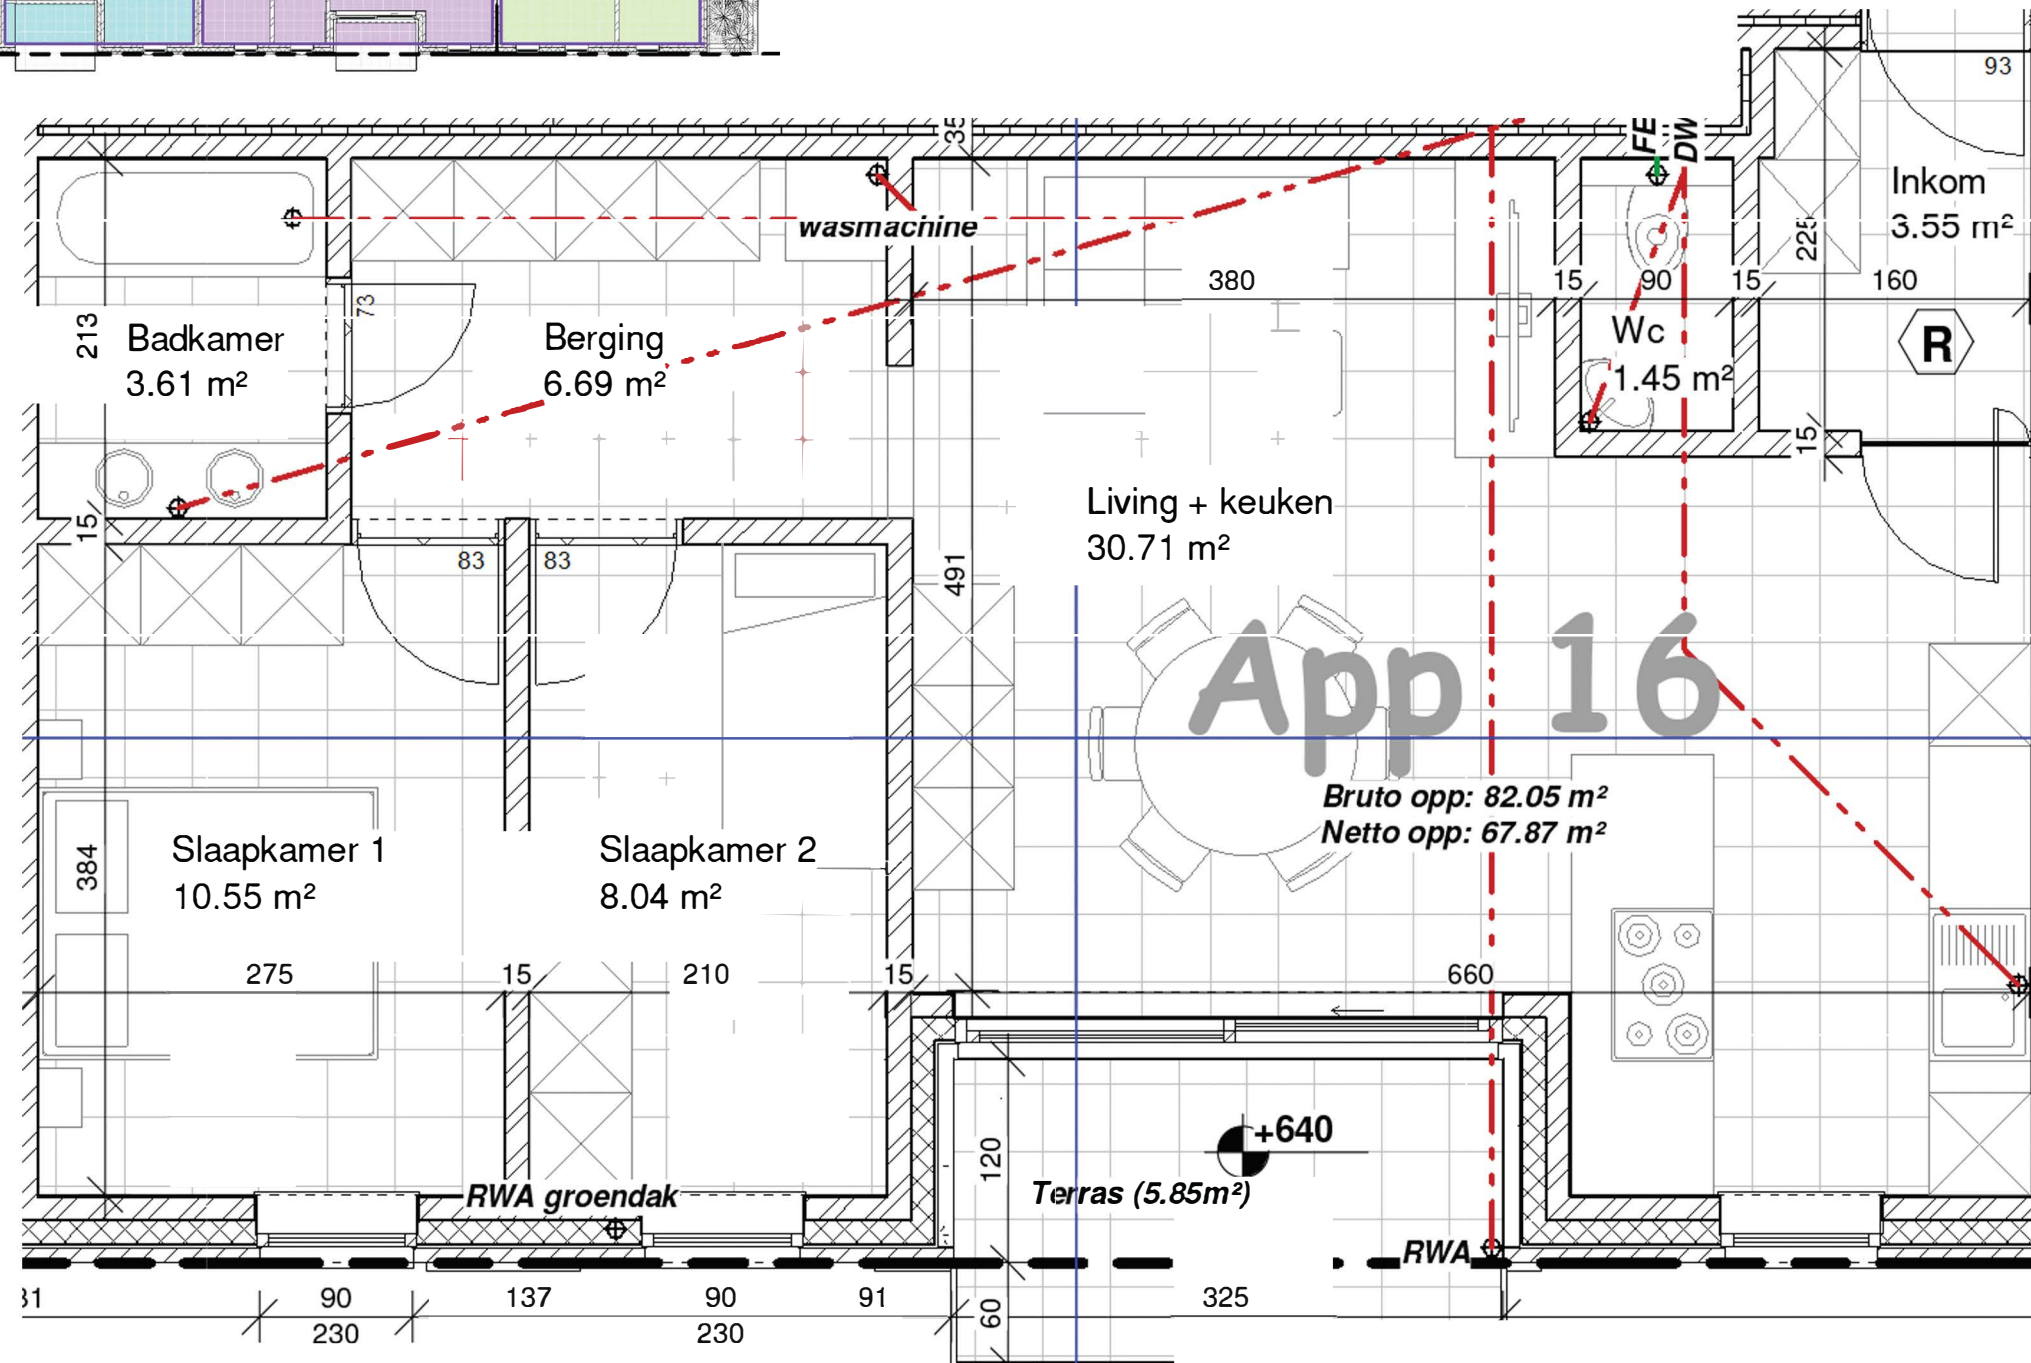

Verdieping 2

Appartement 2.3 (app 16)

Bruto opp. appartement: 82,05 m²

INFO & VERKOOP

URBIS VASTGOEDGROEP | 09 233 15 30
Info@urbis.be