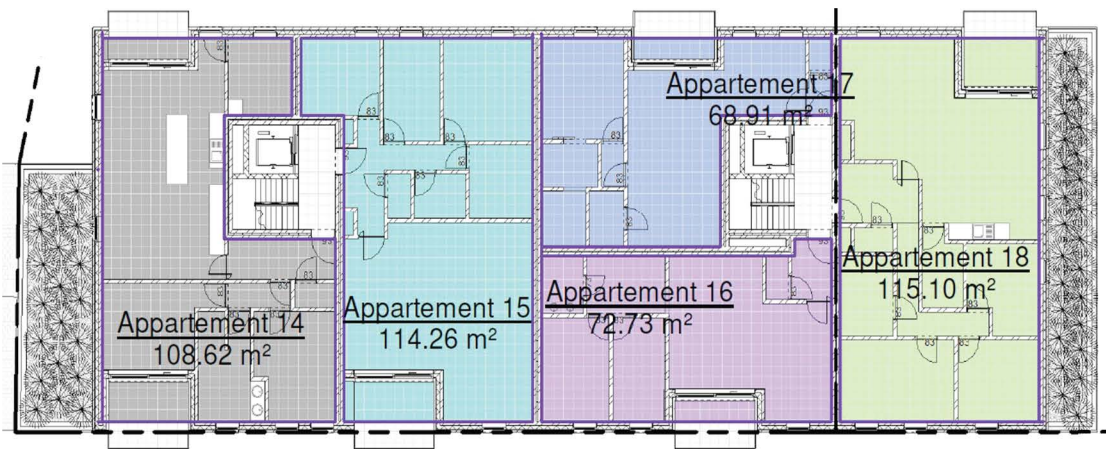

Verdieping 2

Appartement 2.3 (app 16)

Bruto opp. appartement: 82,05 m²

INFO & VERKOOP

URBIS VASTGOEDGROEP | 09 233 15 30
Info@urbis.be