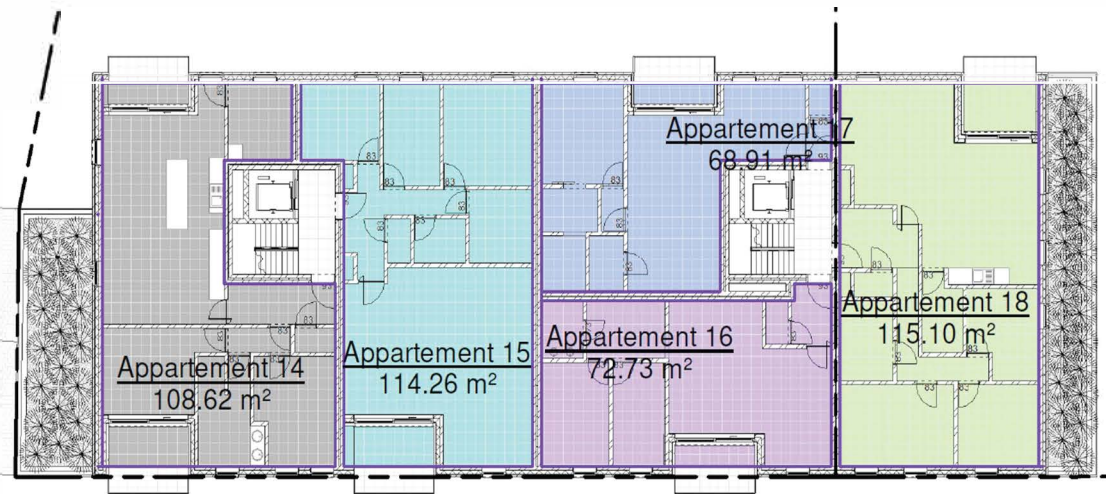

Verdieping 2

Appartement 2.2 (app 15)

Bruto opp. appartement: 126,67 m<sup>2</sup>

INFO & VERKOOP

**URBIS**  
VASTGOEDGROEP

09 233 15 30  
Info@urbis.be

NAAM KLANT:

HANDTEKENING: