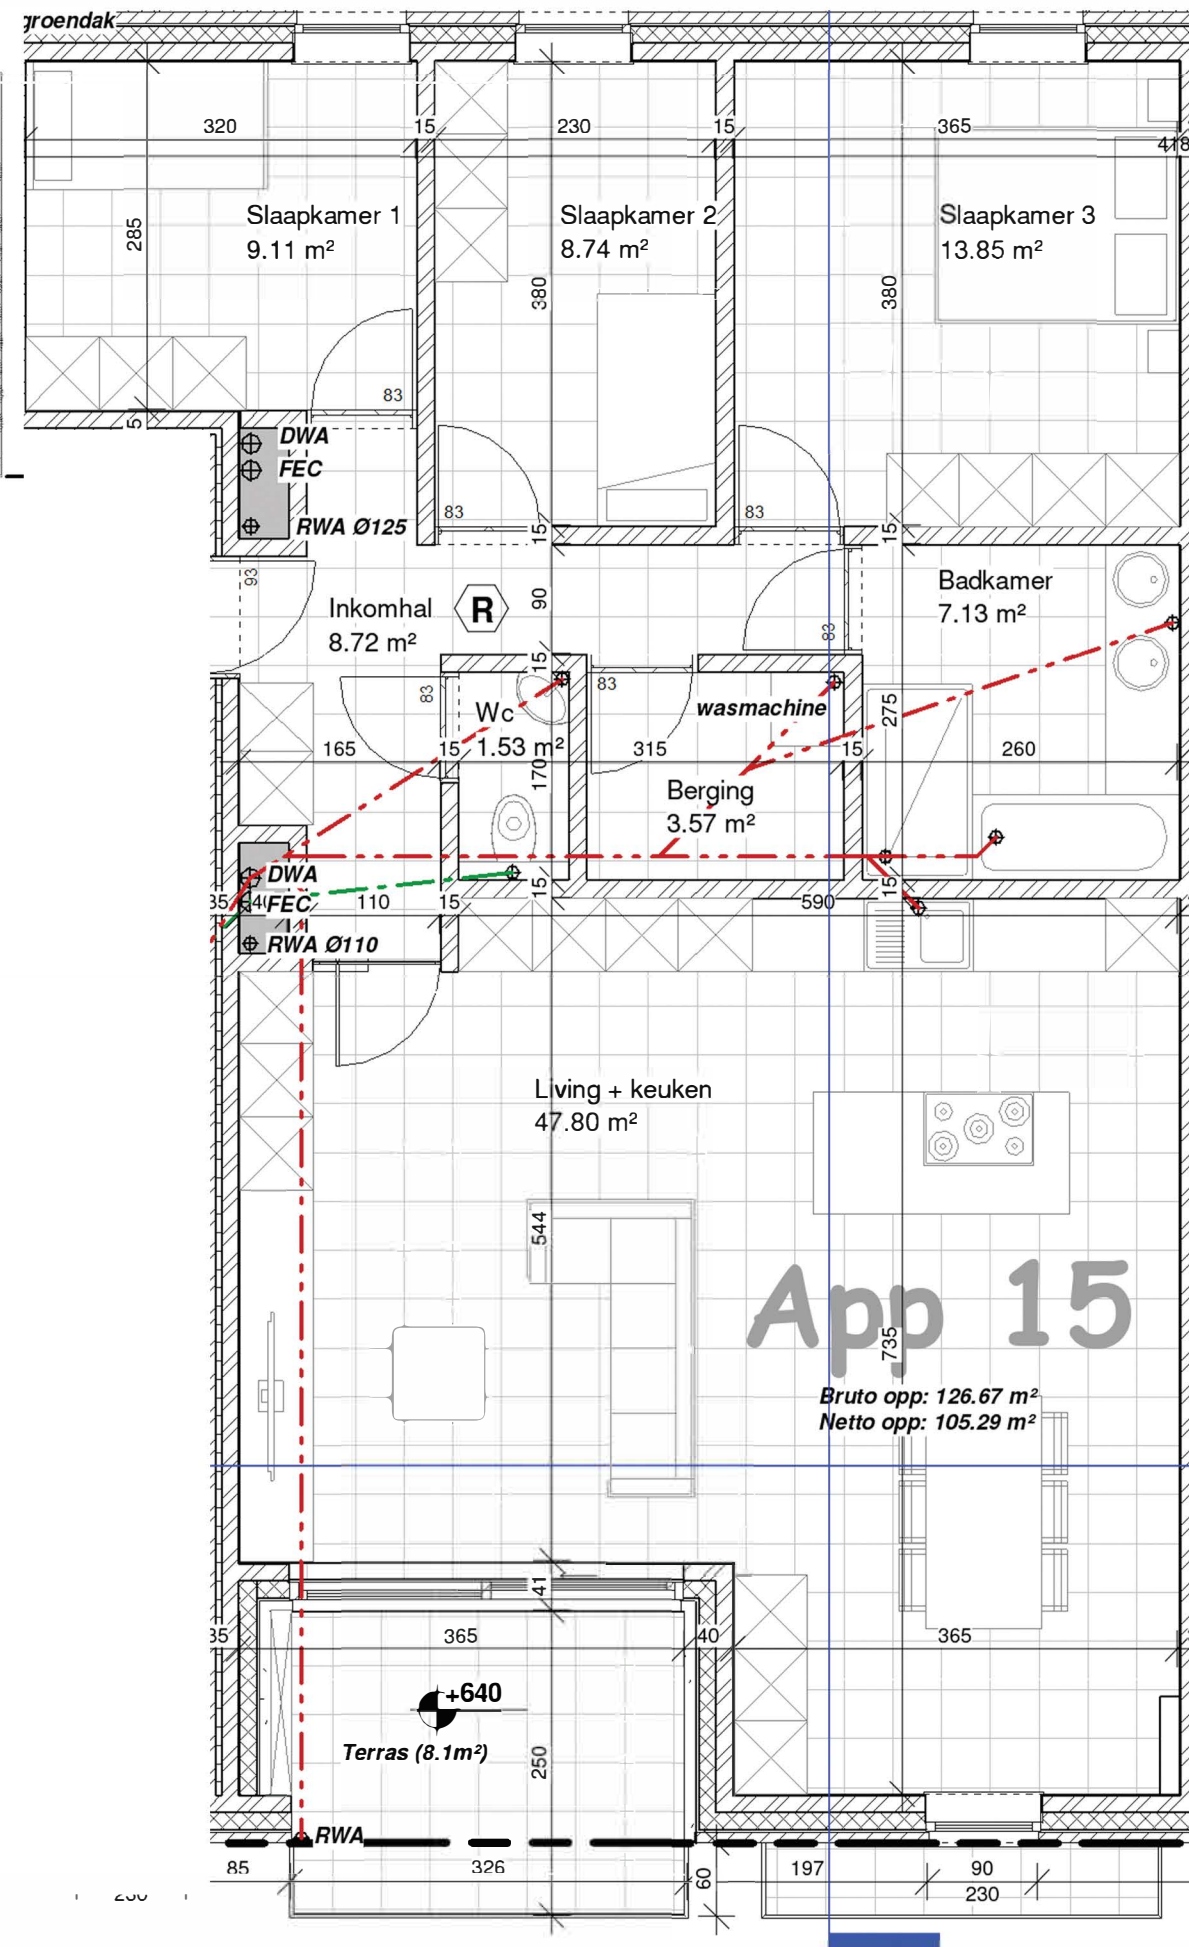

Verdieping 2

Appartement 2.2 (app 15)

Bruto opp. appartement: 126,67 m<sup>2</sup>

INFO & VERKOOP

**URBIS**  
VASTGOEDGROEP

09 233 15 30  
Info@urbis.be

NAAM KLANT:

HANDTEKENING: