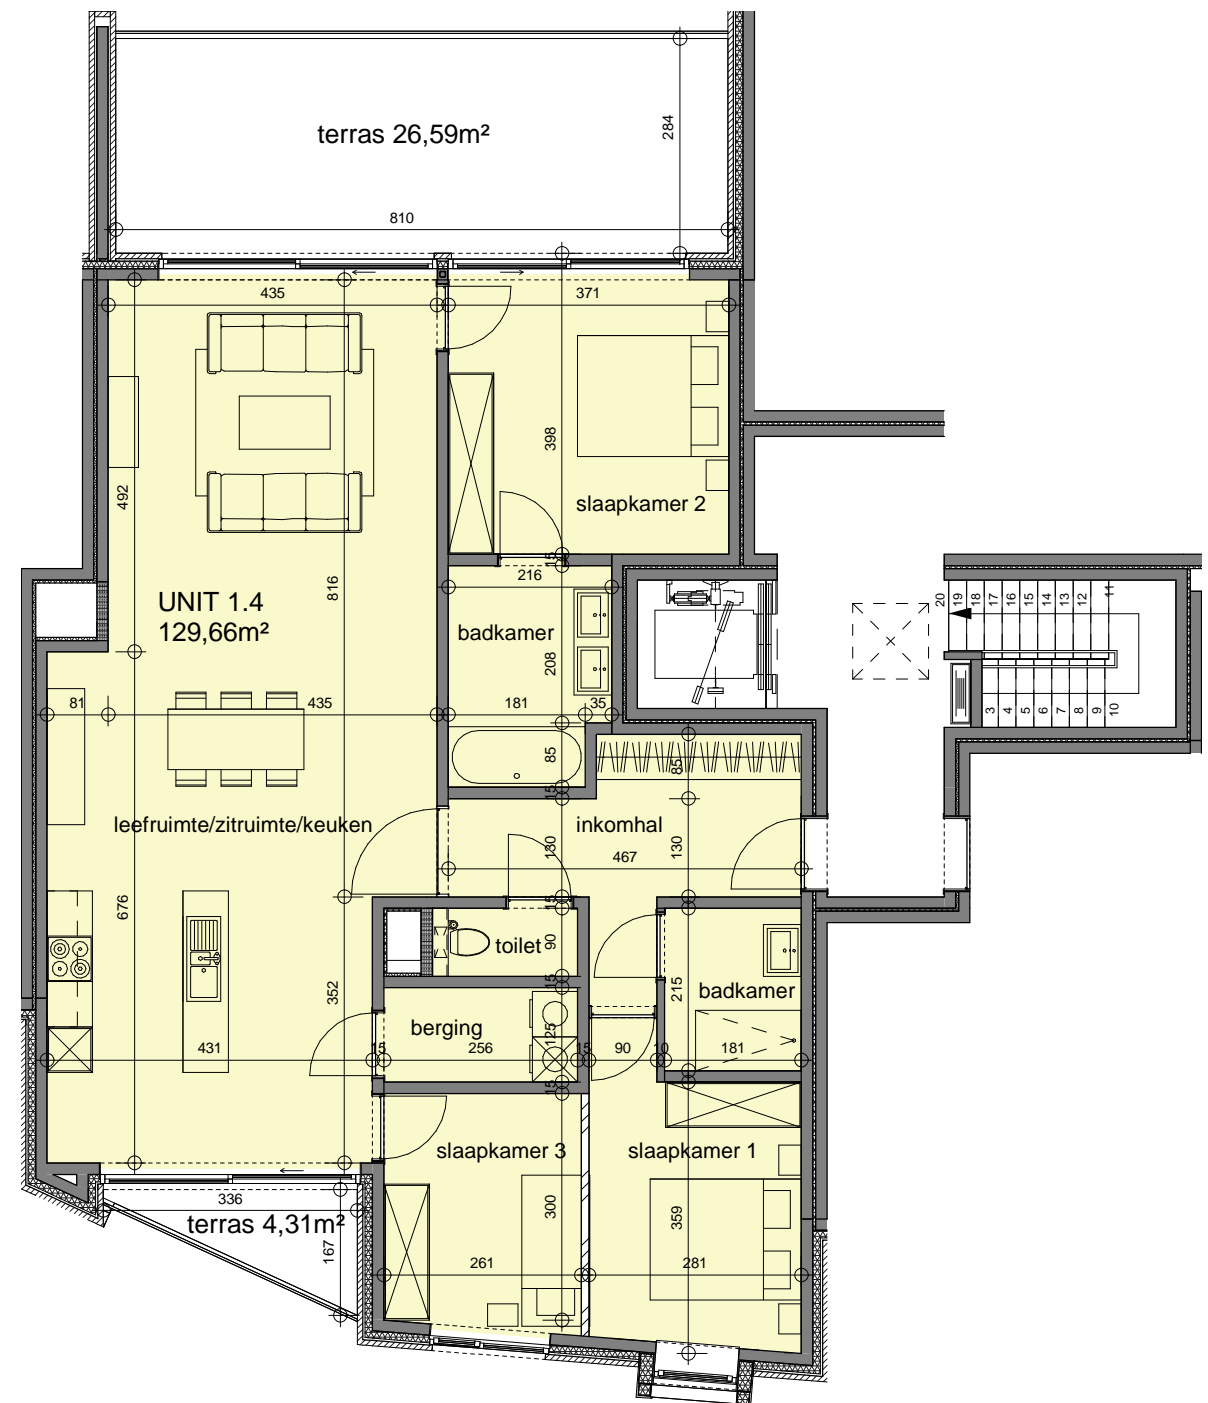

APPARTEMENT 1.4

Architect 3ARCHITECTEN
Studiebureau BM engineering

Aantal slaapkamers 3
Aantal badkamers 2

Dit verkoopplan is indicatief.
Alle maatvoeringen zijn benaderend.
Het afgebeeld meubilair en toebehoren is indicatief en maakt geen deel uit van de verkoopovereenkomst.
Plannen onder voorbehoud van studie stabiliteit en technieken.

0 2,5m