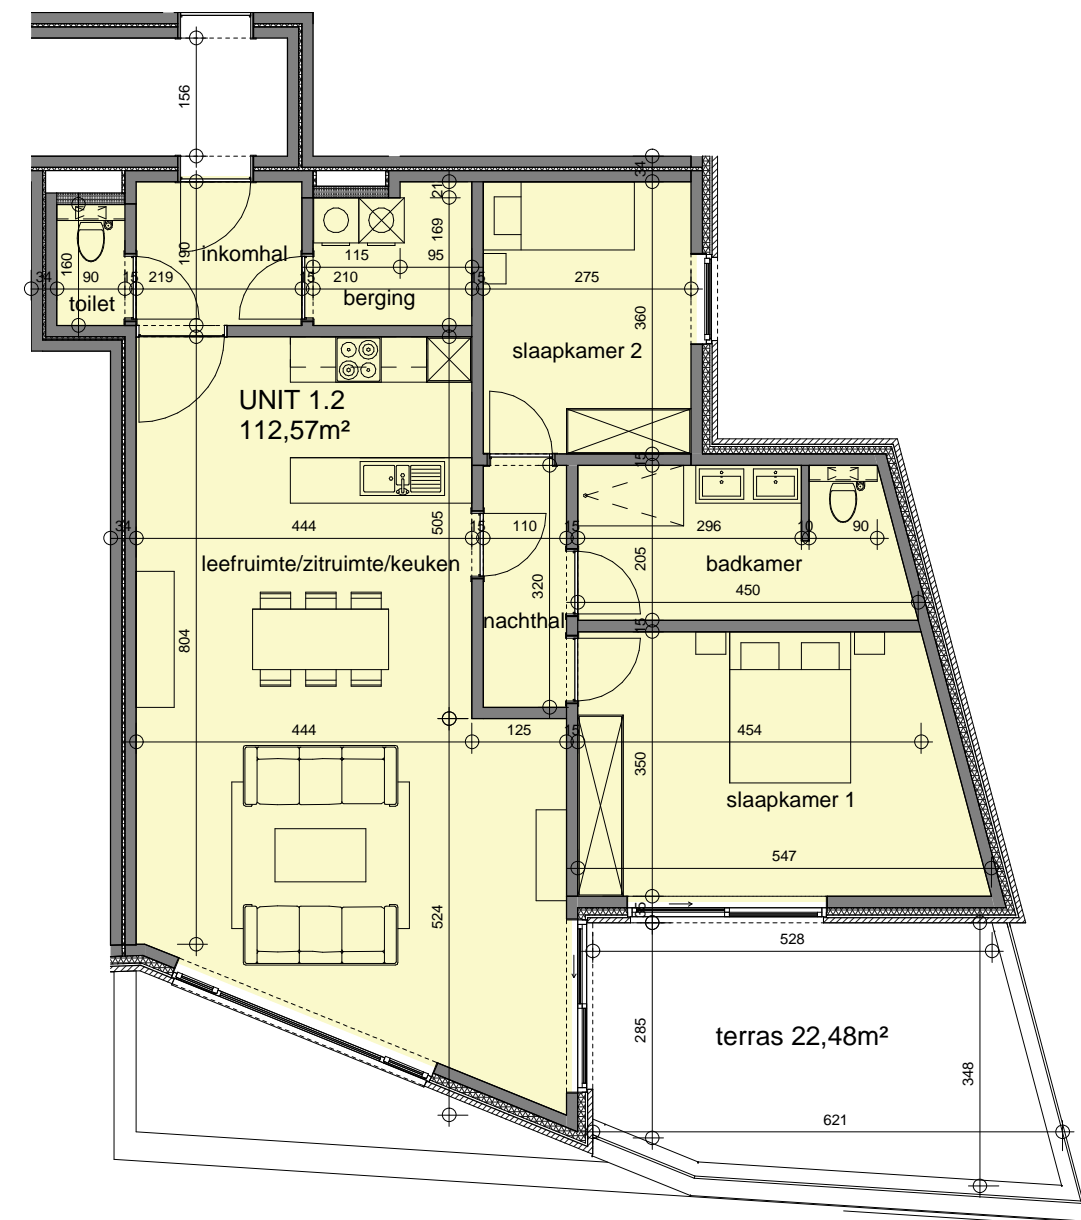

APPARTEMENT 1.2

Architect 3ARCHITECTEN
Studiebureau BM engineering

Aantal slaapkamers 2
Aantal badkamers 1

Dit verkoopplan is indicatief.
Alle maatvoeringen zijn benaderend.
Het afgebeeld meubilair en toebehoren is indicatief en maakt geen deel uit van de verkoopovereenkomst.
Plannen onder voorbehoud van studie stabiliteit en technieken.

0 2,5m