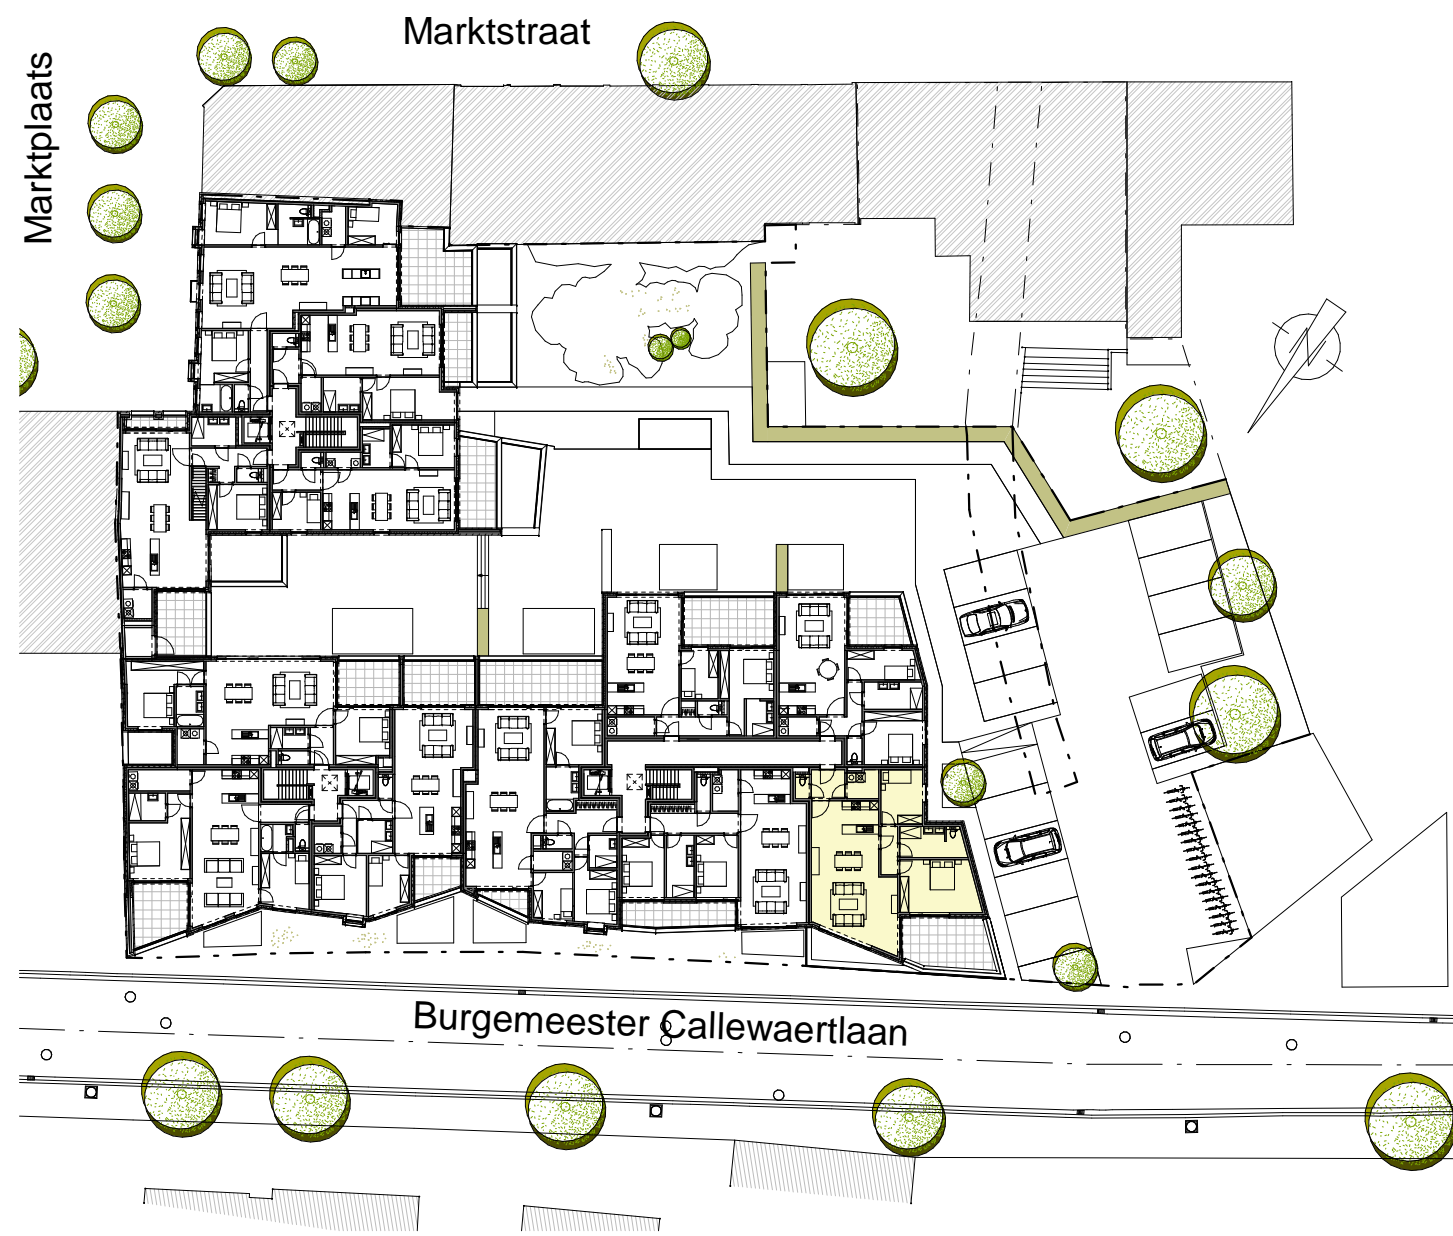

APPARTEMENT 1.2

Architect 3ARCHITECTEN
Studiebureau BM engineering

Aantal slaapkamers 2
Aantal badkamers 1

Dit verkoopplan is indicatief.
Alle maatvoeringen zijn benaderend.
Het afgebeeld meubilair en toebehoren is indicatief en maakt geen deel uit van de verkoopovereenkomst.
Plannen onder voorbehoud van studie stabiliteit en technieken.