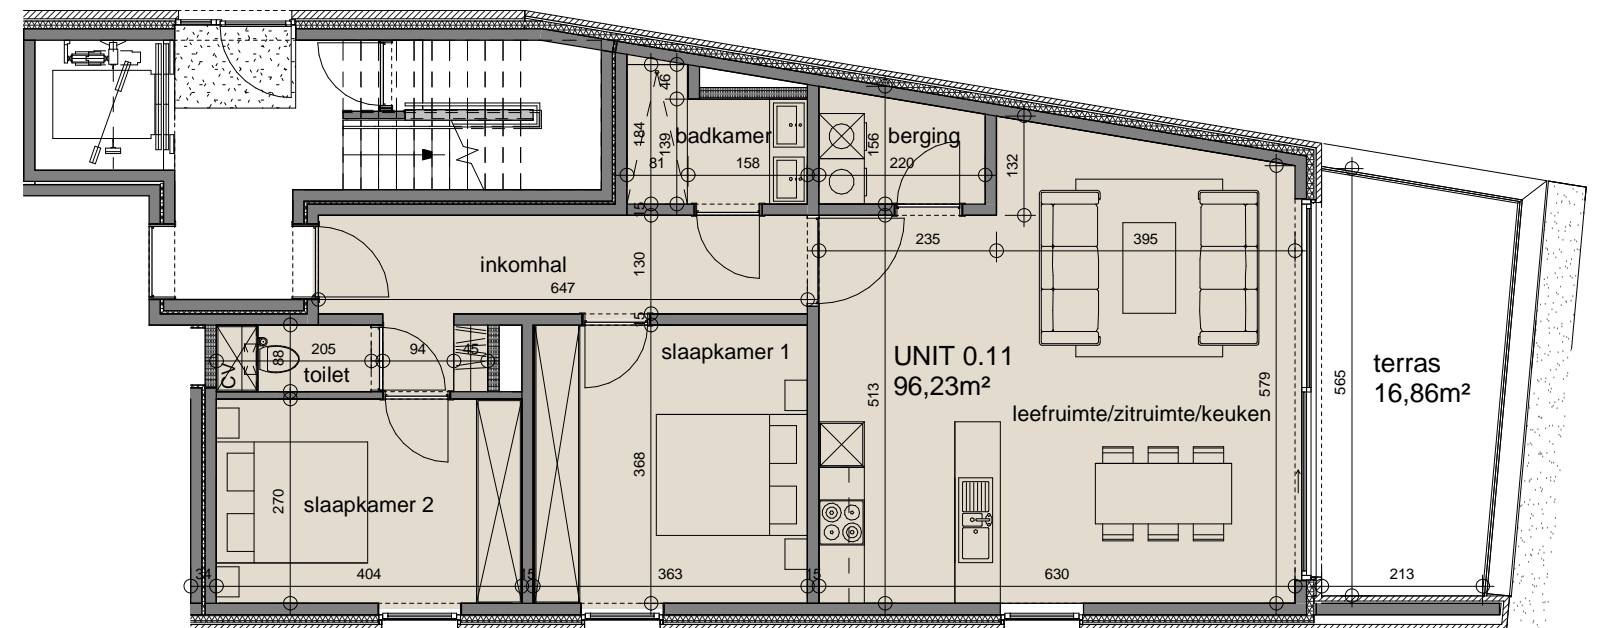

# APPARTEMENT 0.11

Architect 3ARCHITECTEN  
Studiebureau BM engineering

Aantal slaapkamers 2  
Aantal badkamers 1

Dit verkoopplan is indicatief.  
Alle maatvoeringen zijn benaderend.  
Het afgebeeld meubilair en toebehoren is indicatief en maakt geen deel uit van de verkoopovereenkomst.  
Plannen onder voorbehoud van studie stabiliteit en technieken.