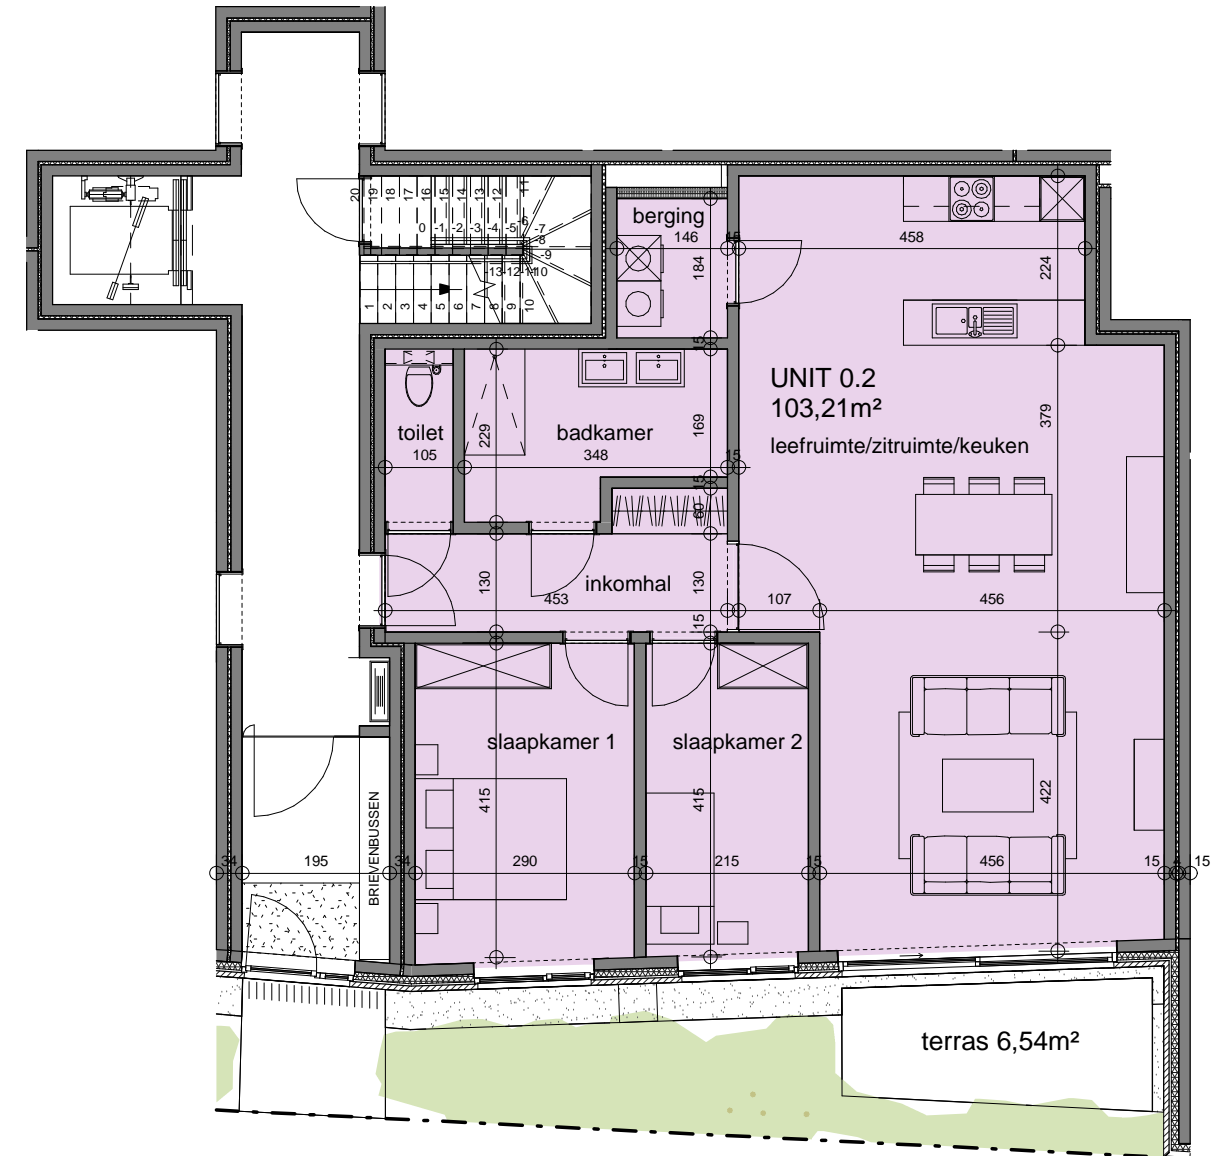

APPARTEMENT 0.2

Architect 3ARCHITECTEN
Studiebureau BM engineering

Aantal slaapkamers 2
Aantal badkamers 1

Dit verkoopplan is indicatief.
Alle maatvoeringen zijn benaderend.
Het afgebeeld meubilair en toebehoren is indicatief en maakt geen deel uit van de verkoopovereenkomst.
Plannen onder voorbehoud van studie stabiliteit en technieken.

0 2,5m