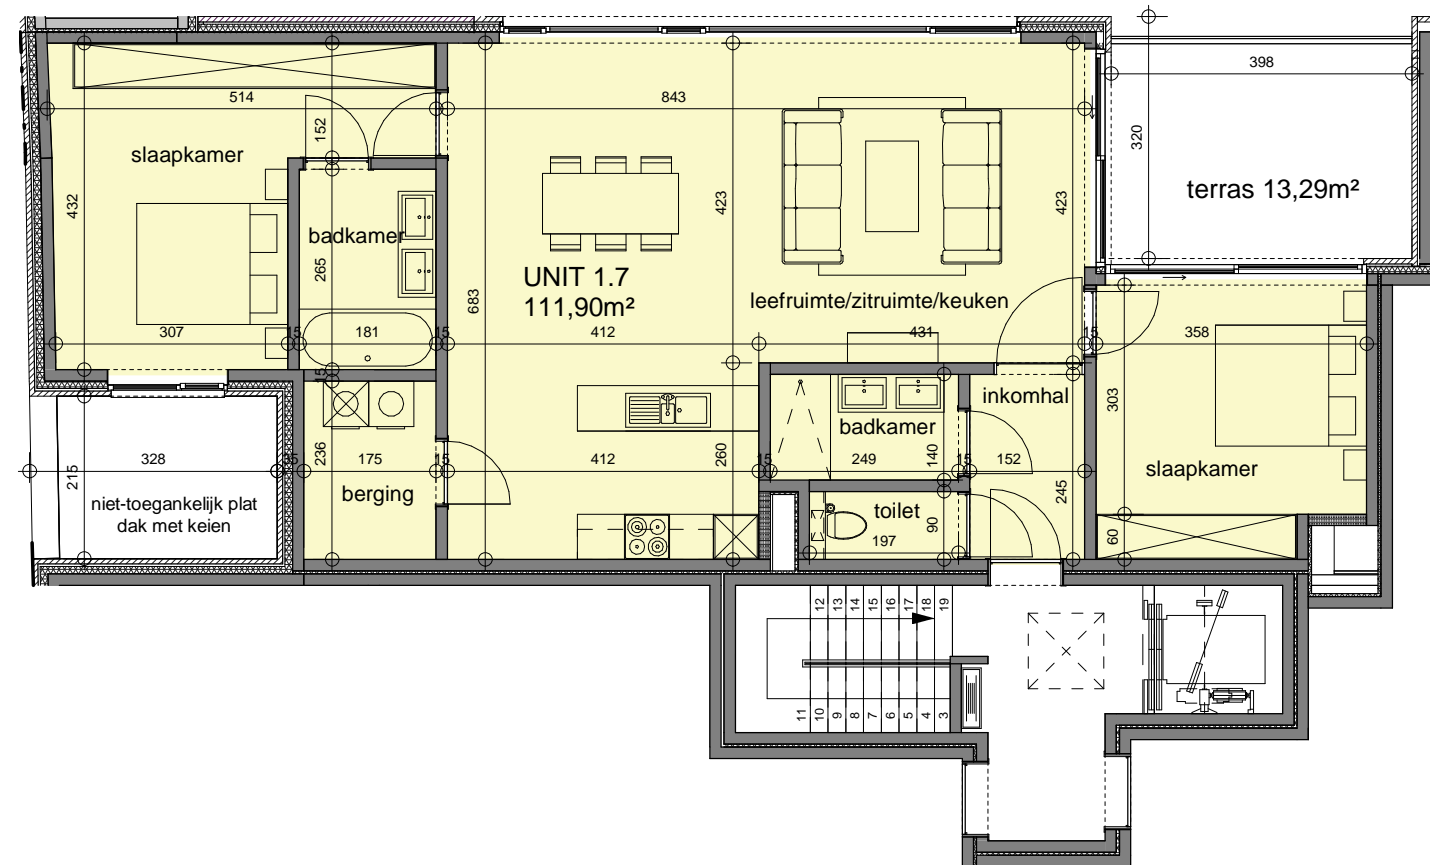

APPARTEMENT 1.7

Architect 3ARCHITECTEN
Studiebureau BM engineering

Aantal slaapkamers 2
Aantal badkamers 2

Dit verkoopplan is indicatief.
Alle maatvoeringen zijn benaderend.
Het afgebeeld meubilair en toebehoren is indicatief en maakt geen deel uit van de verkoopovereenkomst.
Plannen onder voorbehoud van studie stabiliteit en technieken.

0 2,5m