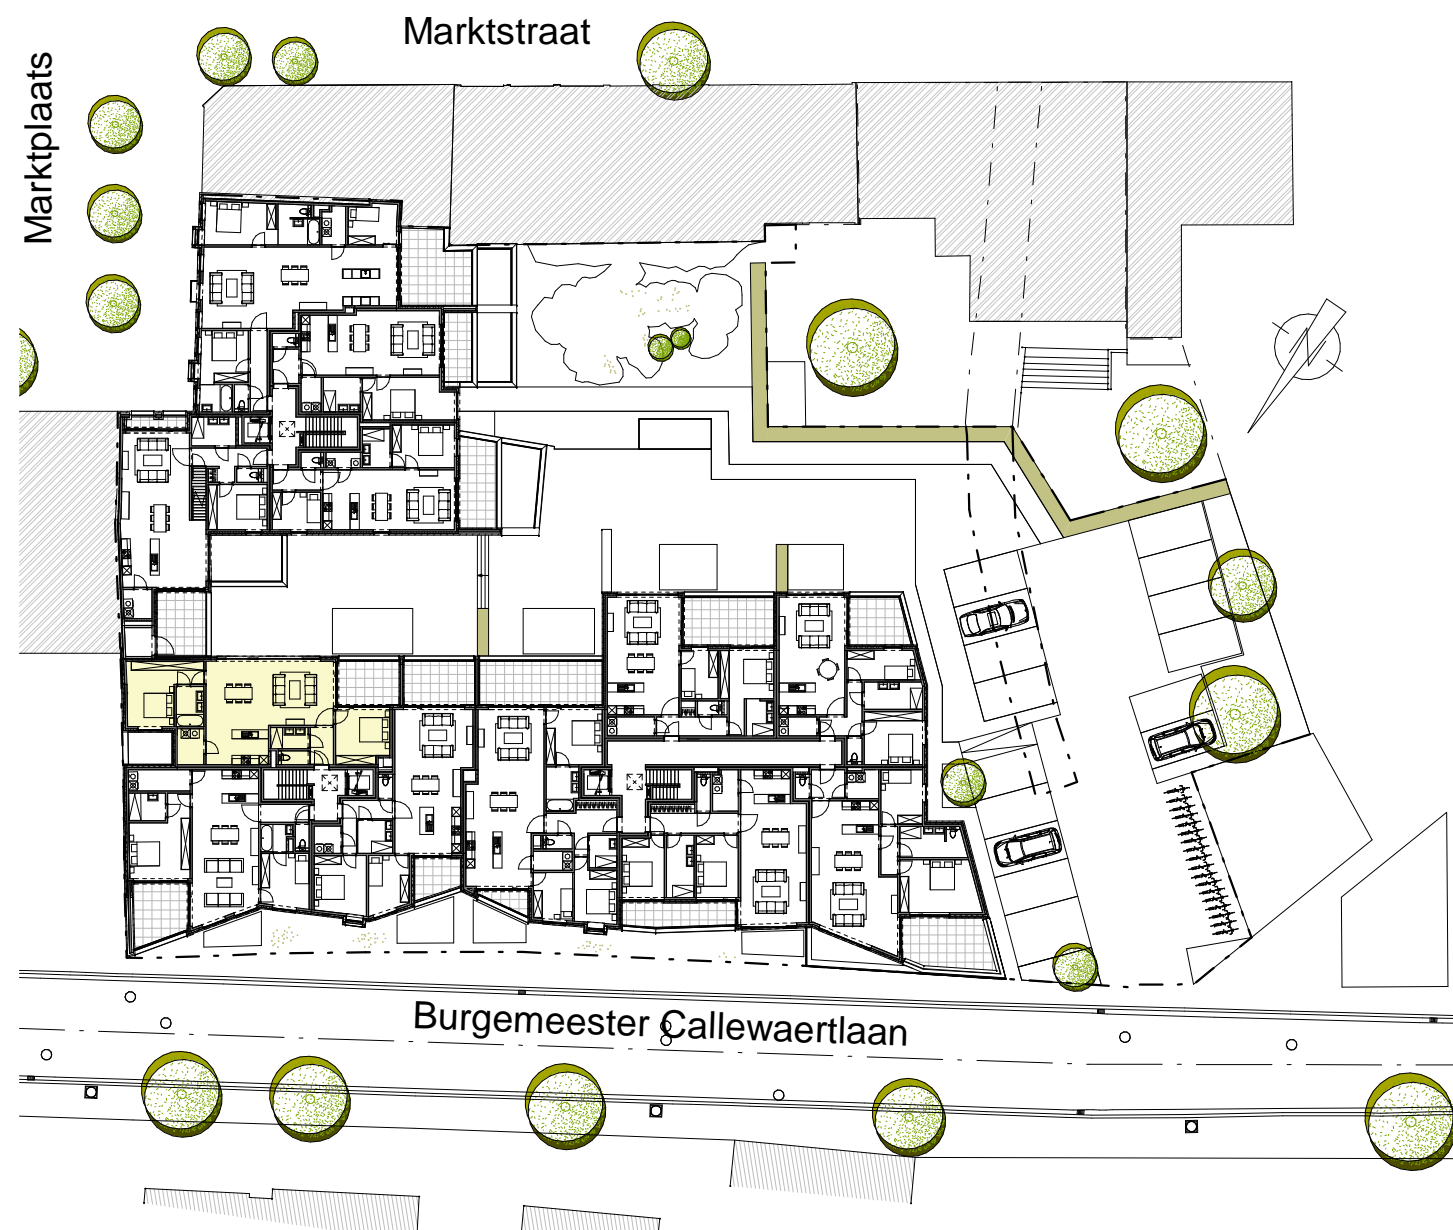

APPARTEMENT 1.7

Architect 3ARCHITECTEN
Studiebureau BM engineering

Aantal slaapkamers 2
Aantal badkamers 2

Dit verkoopplan is indicatief.
Alle maatvoeringen zijn benaderend.
Het afgebeeld meubilair en toebehoren is indicatief en maakt geen deel uit van de verkoopovereenkomst.
Plannen onder voorbehoud van studie stabiliteit en technieken.