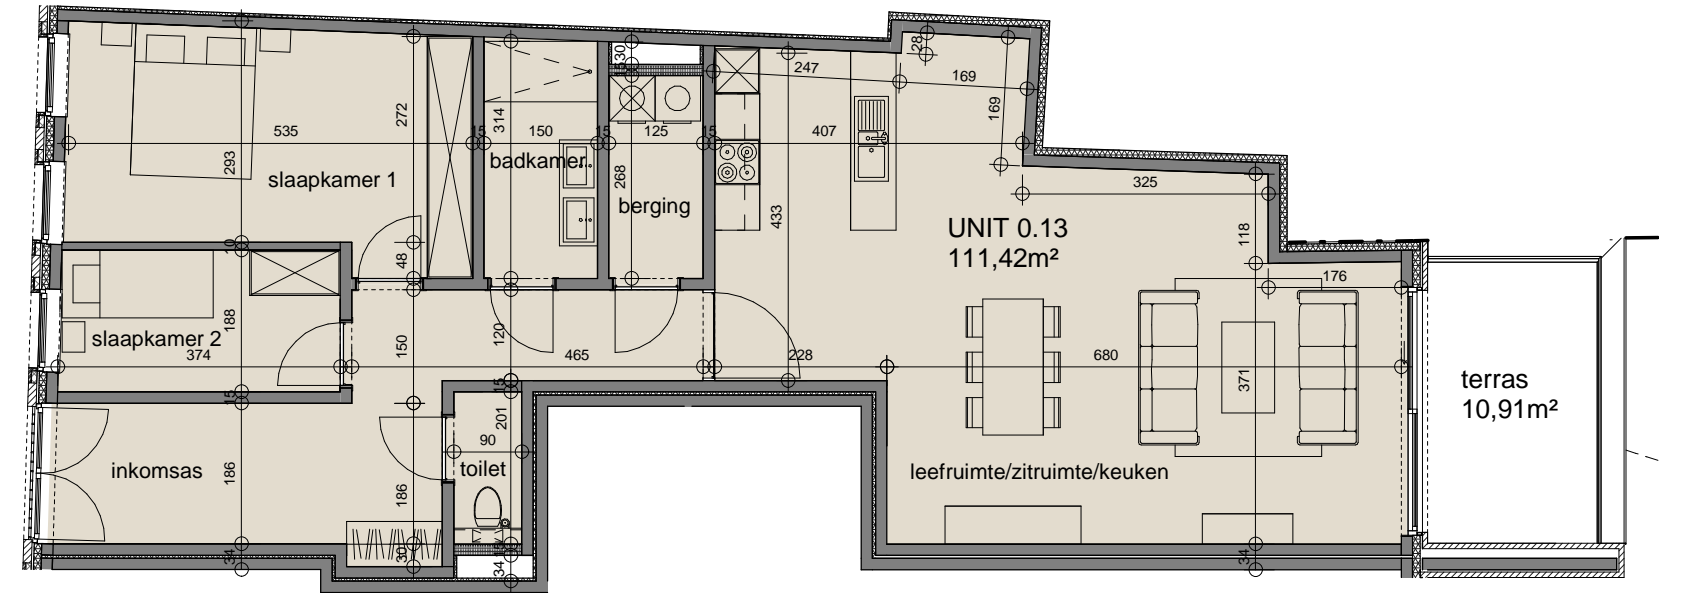

# APPARTEMENT 0.13

Architect 3ARCHITECTEN  
Studiebureau BM engineering

Aantal slaapkamers 2  
Aantal badkamers 1

Dit verkoopplan is indicatief.  
Alle maatvoeringen zijn benaderend.  
Het afgebeeld meubilair en toebehoren is indicatief en maakt geen deel uit van de verkoopovereenkomst.  
Plannen onder voorbehoud van studie stabiliteit en technieken.