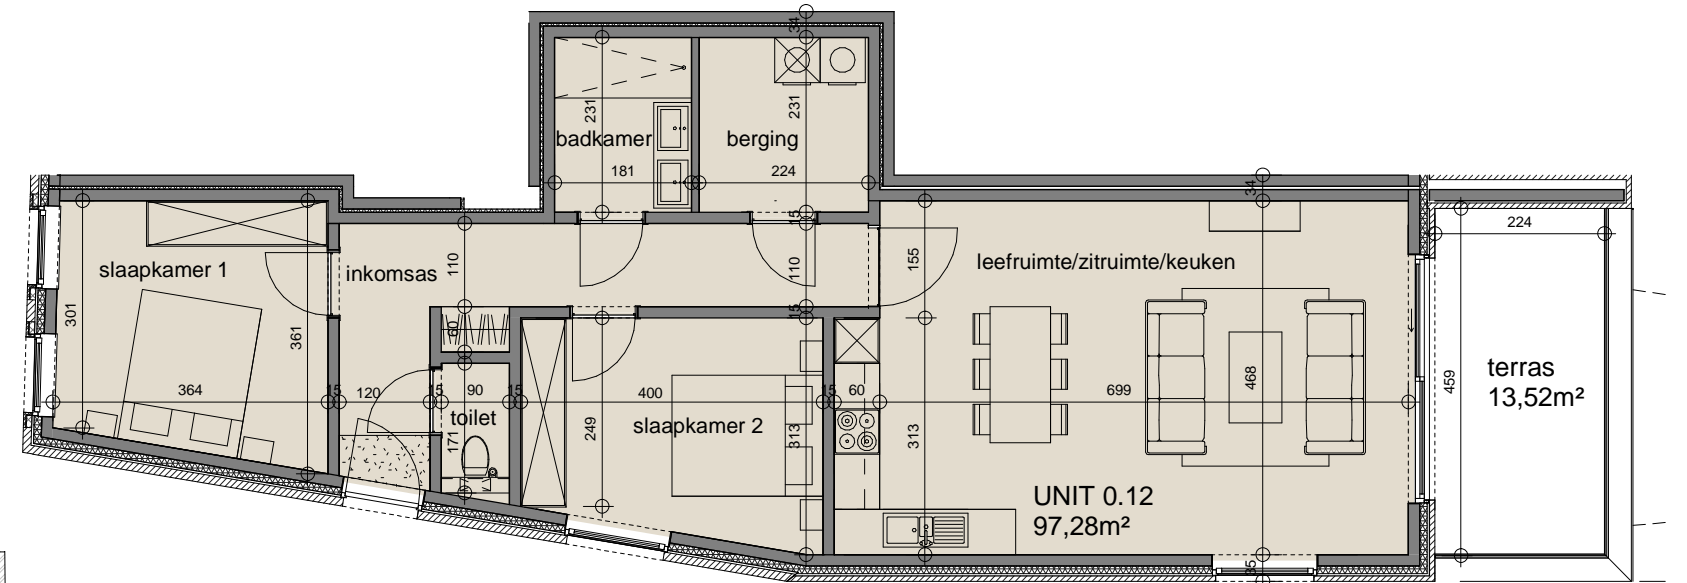

APPARTEMENT 0.12

Architect 3ARCHITECTEN
Studiebureau BM engineering

Aantal slaapkamers 2
Aantal badkamers 1

Dit verkoopplan is indicatief.
Alle maatvoeringen zijn benaderend.
Het afgebeeld meubilair en toebehoren is indicatief en maakt geen deel uit van de verkoopovereenkomst.
Plannen onder voorbehoud van studie stabiliteit en technieken.