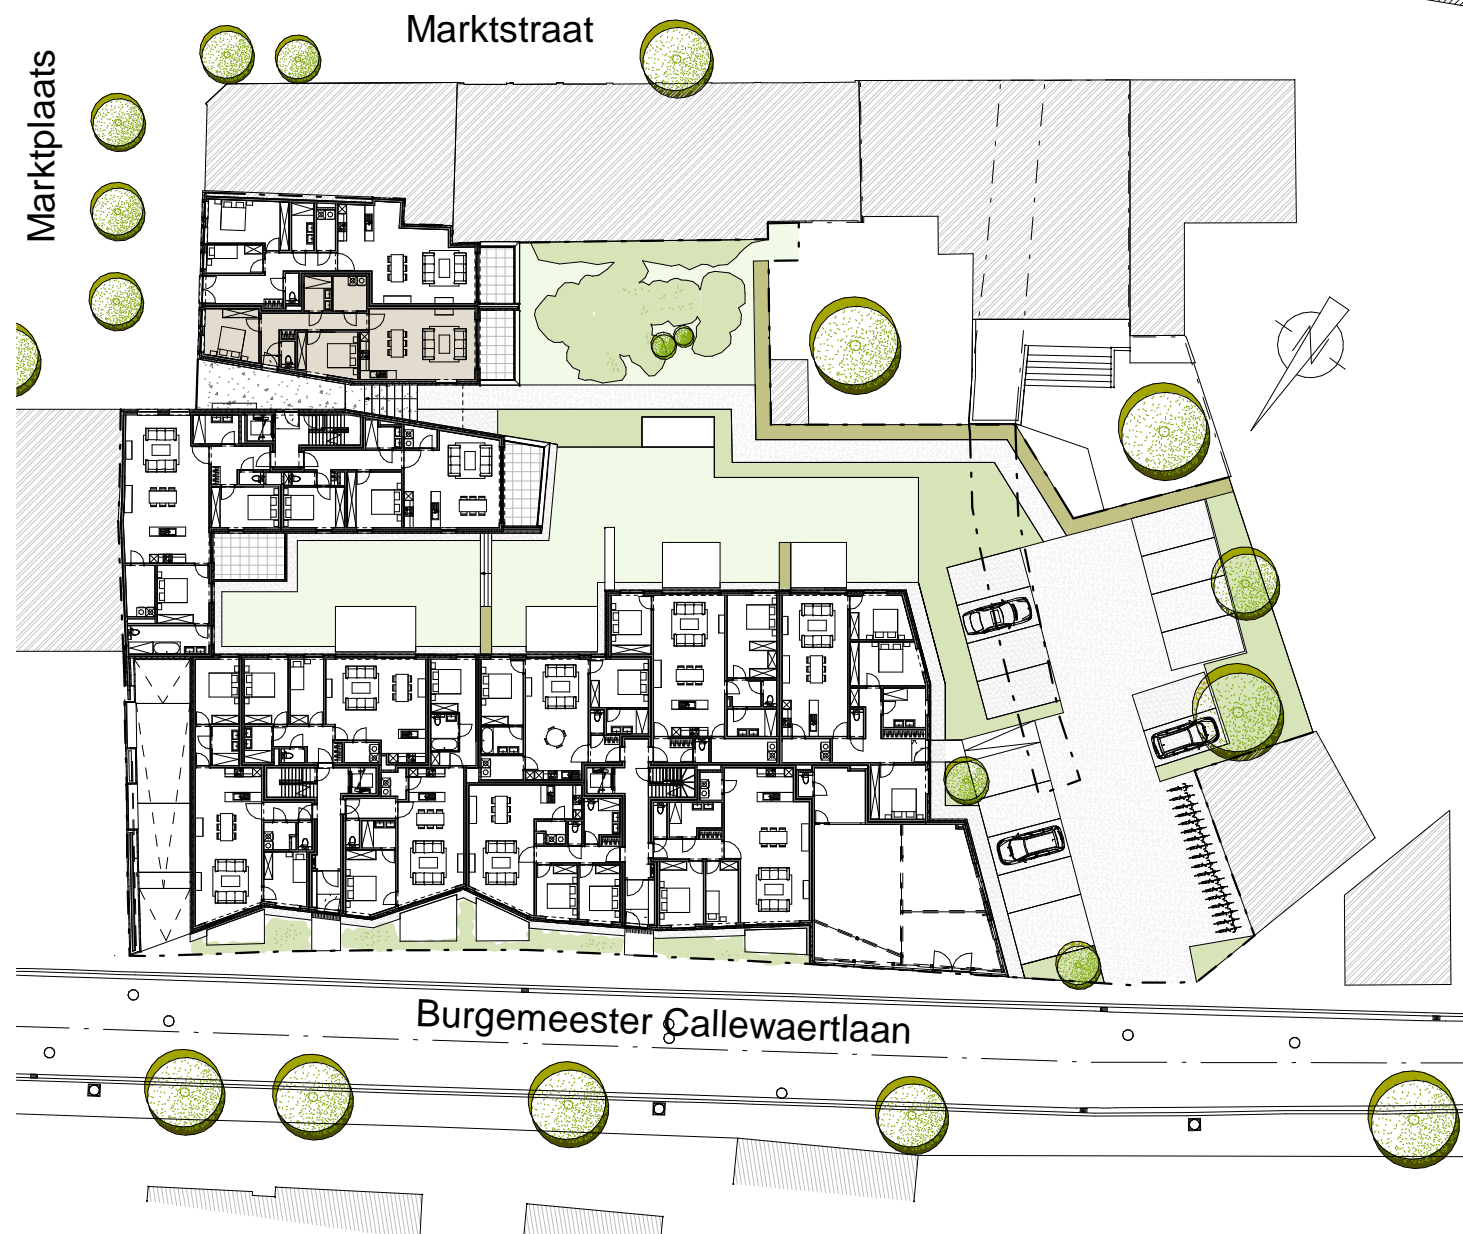

APPARTEMENT 0.12

Architect 3ARCHITECTEN
Studiebureau BM engineering

Aantal slaapkamers 2
Aantal badkamers 1

Dit verkoopplan is indicatief.
Alle maatvoeringen zijn benaderend.
Het afgebeeld meubilair en toebehoren is indicatief en maakt geen deel uit van de verkoopovereenkomst.
Plannen onder voorbehoud van studie stabiliteit en technieken.