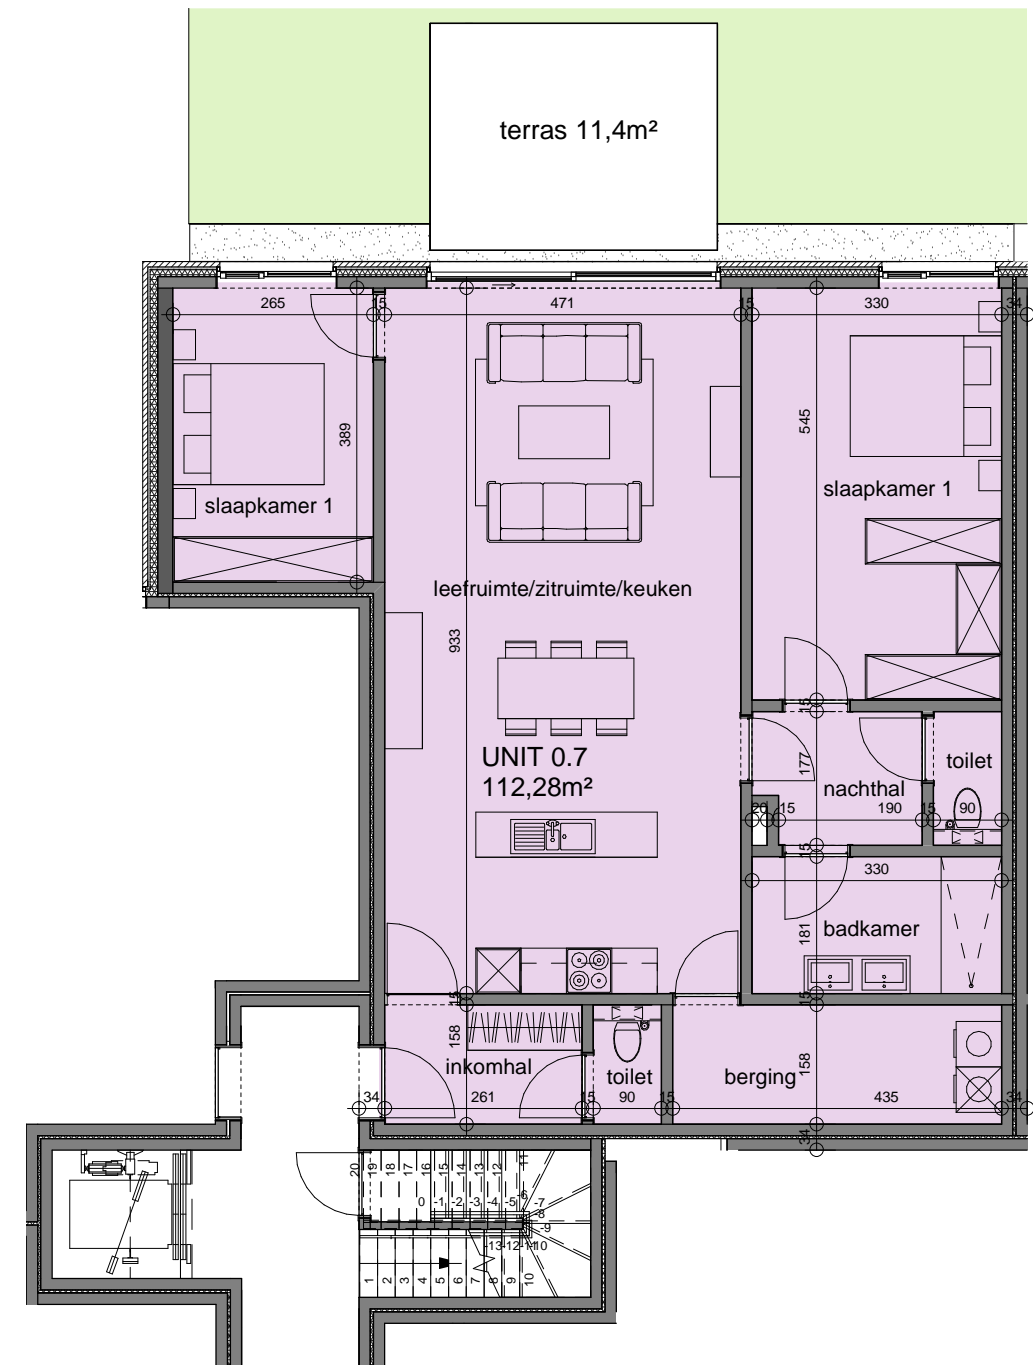

APPARTEMENT 0.7

Architect 3ARCHITECTEN
Studiebureau BM engineering

Aantal slaapkamers 2
Aantal badkamers 1

Dit verkoopplan is indicatief.
Alle maatvoeringen zijn benaderend.
Het afgebeeld meubilair en toebehoren is indicatief en maakt geen deel uit van de verkoopovereenkomst.
Plannen onder voorbehoud van studie stabiliteit en technieken.

0 2,5m