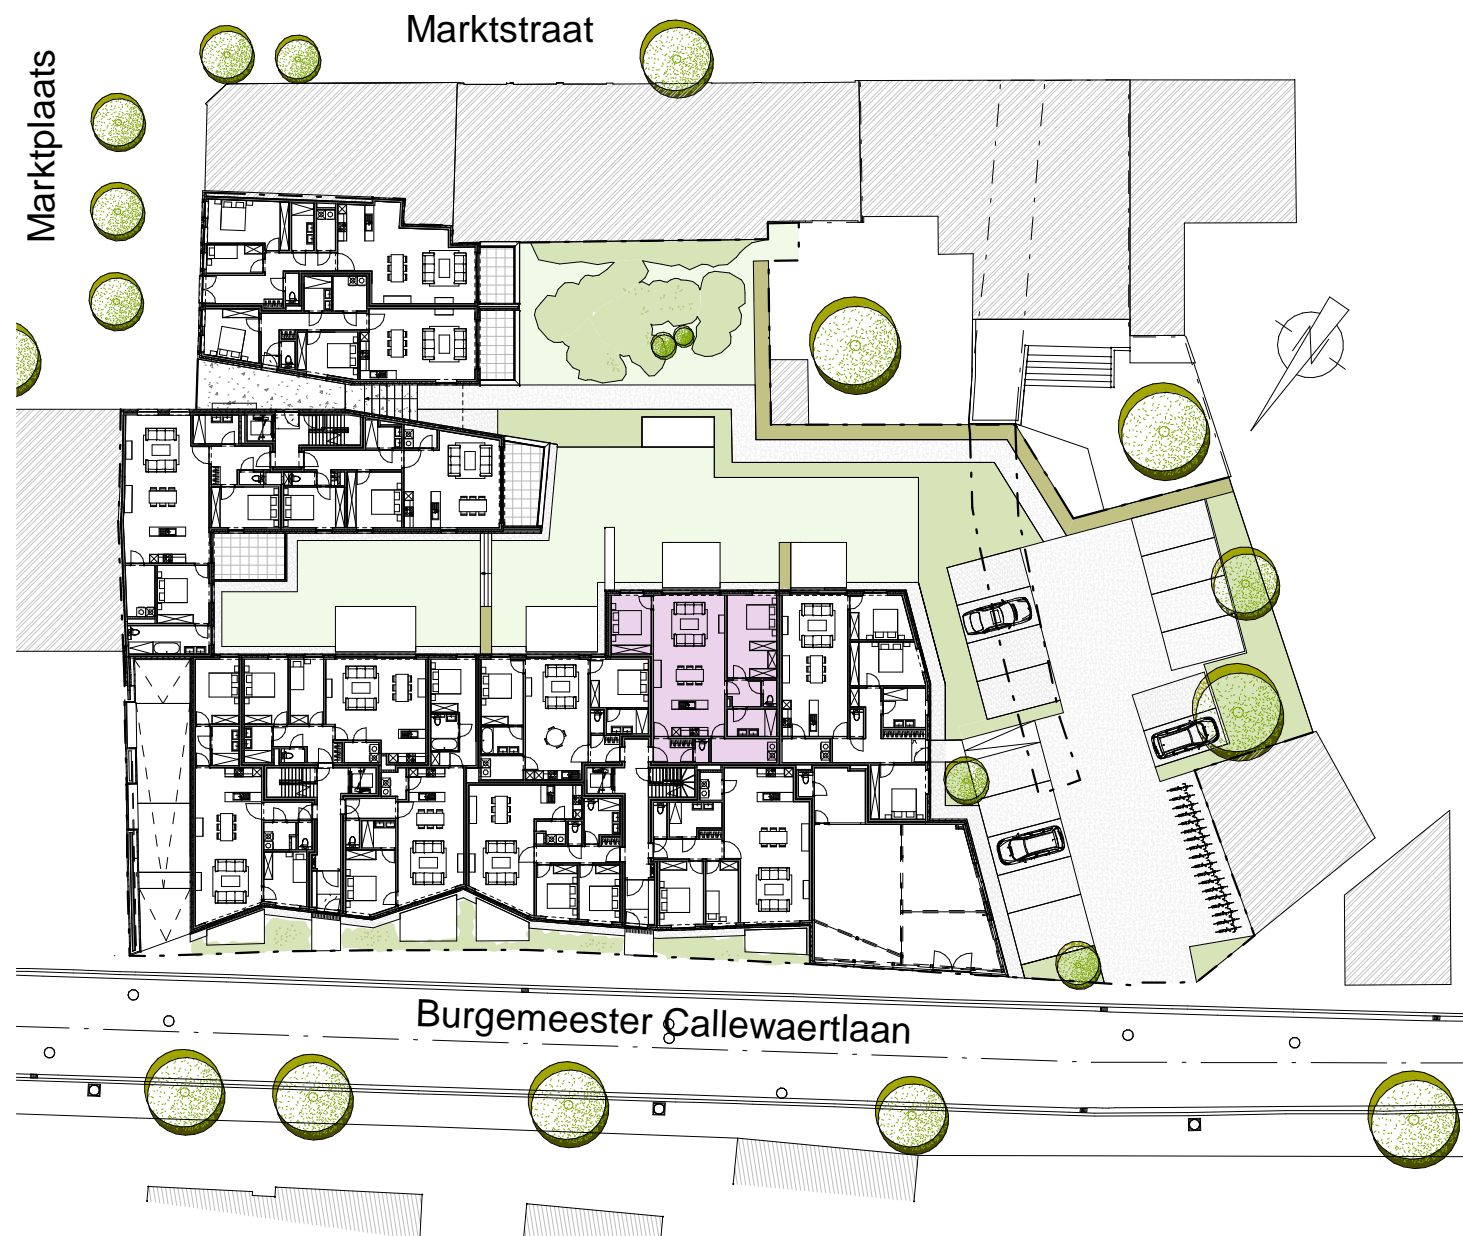

APPARTEMENT 0.7

Architect 3ARCHITECTEN
Studiebureau BM engineering

Aantal slaapkamers 2
Aantal badkamers 1

Dit verkoopplan is indicatief.
Alle maatvoeringen zijn benaderend.
Het afgebeeld meubilair en toebehoren is indicatief en maakt geen deel uit van de verkoopovereenkomst.
Plannen onder voorbehoud van studie stabiliteit en technieken.