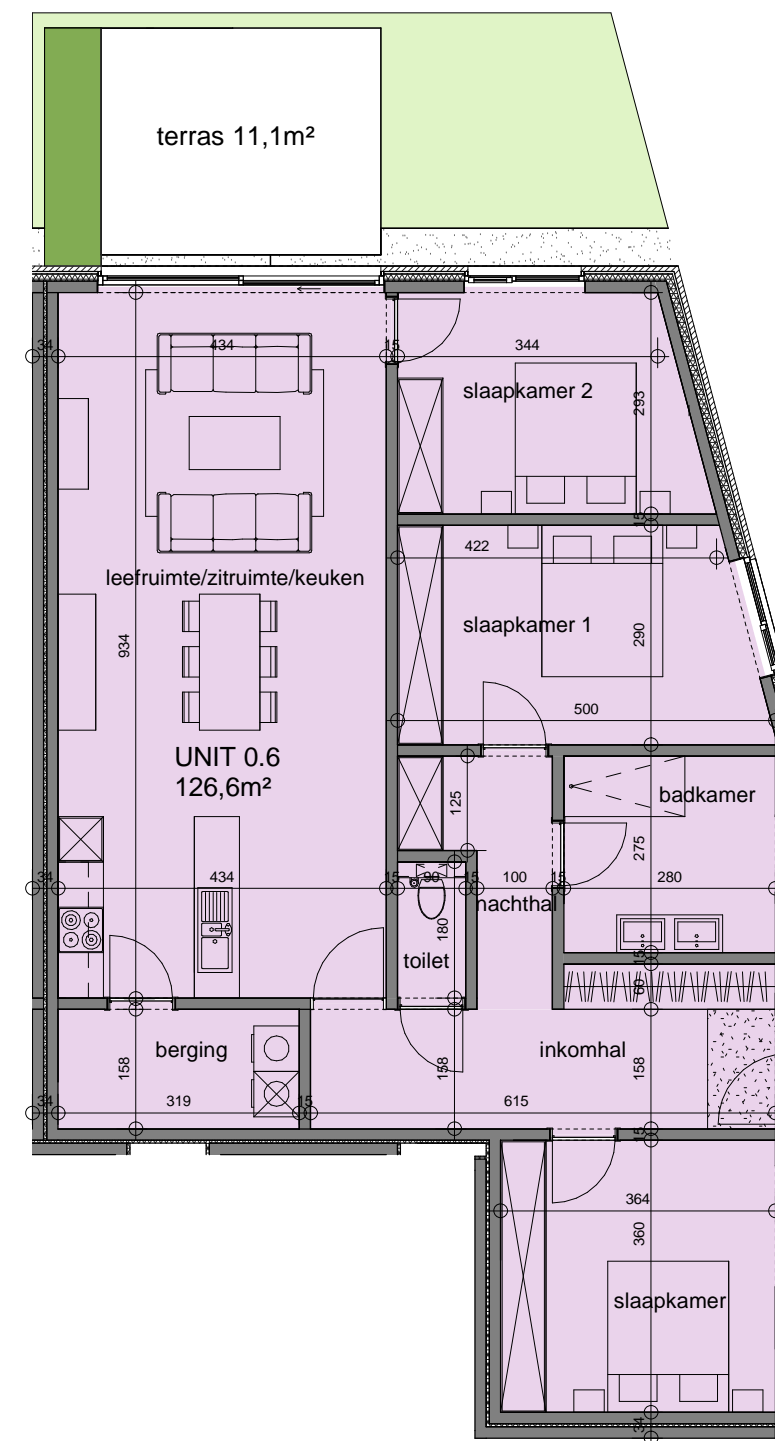

# APPARTEMENT 0.6

Architect 3ARCHITECTEN  
Studiebureau BM engineering

Aantal slaapkamers 3  
Aantal badkamers 1

Dit verkoopplan is indicatief.  
Alle maatvoeringen zijn benaderend.  
Het afgebeeld meubilair en toebehoren is indicatief en maakt geen deel uit van de verkoopovereenkomst.  
Plannen onder voorbehoud van studie stabiliteit en technieken.

0 2,5m