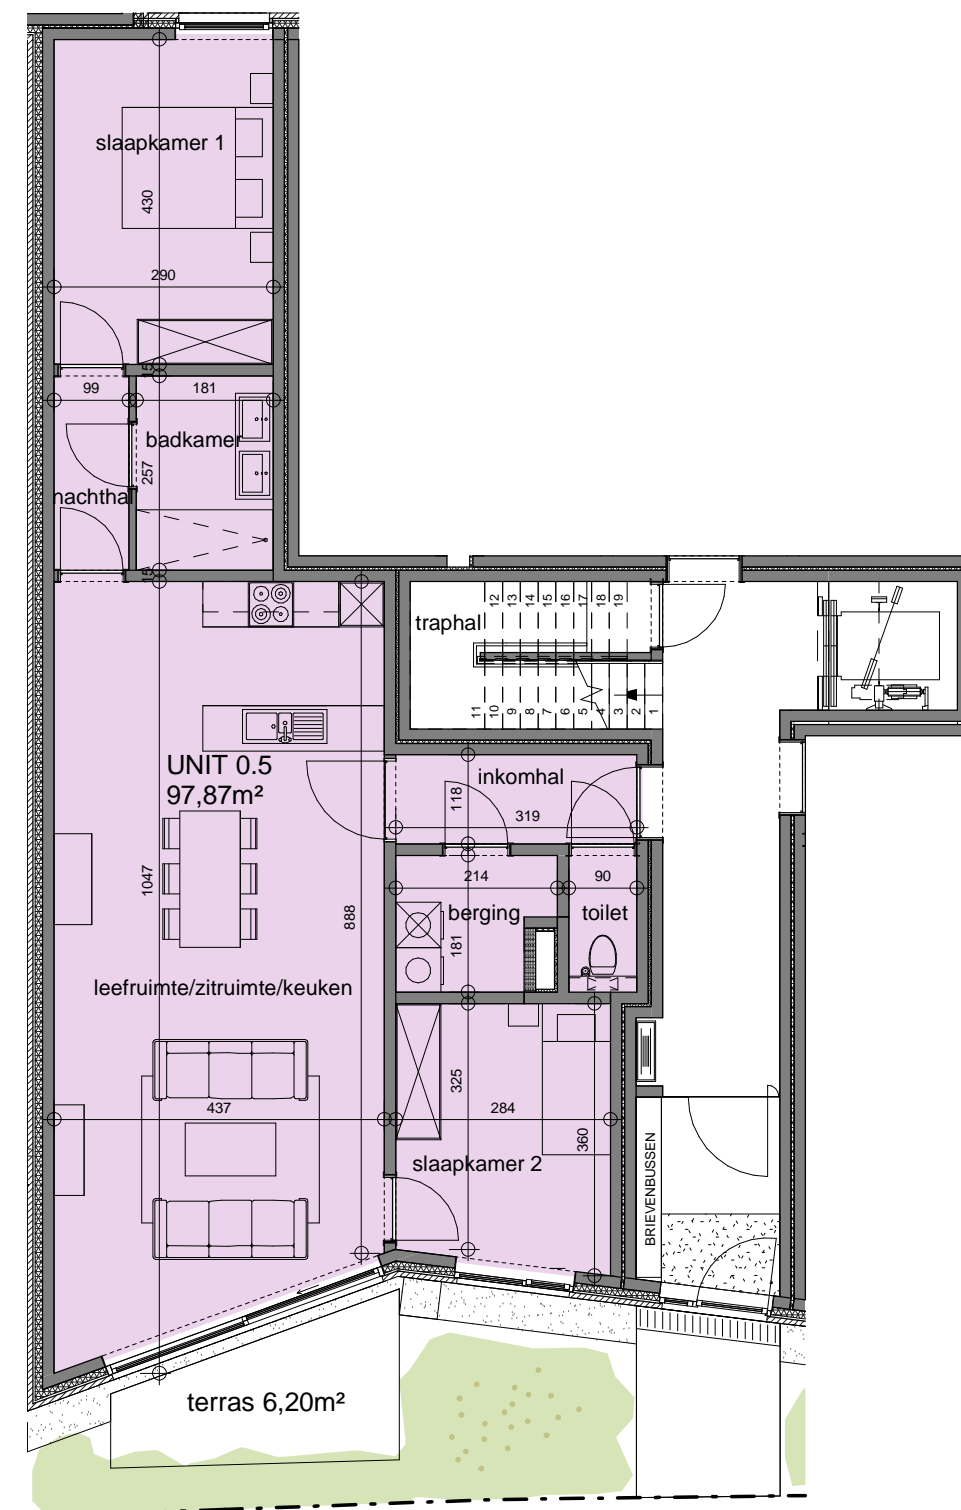

# APPARTEMENT 0.5

Architect 3ARCHITECTEN  
Studiebureau BM engineering

Aantal slaapkamers 2  
Aantal badkamers 1

Dit verkoopplan is indicatief.  
Alle maatvoeringen zijn benaderend.  
Het afgebeeld meubilair en toebehoren is indicatief en maakt geen deel uit van de verkoopovereenkomst.  
Plannen onder voorbehoud van studie stabiliteit en technieken.

0 2,5m