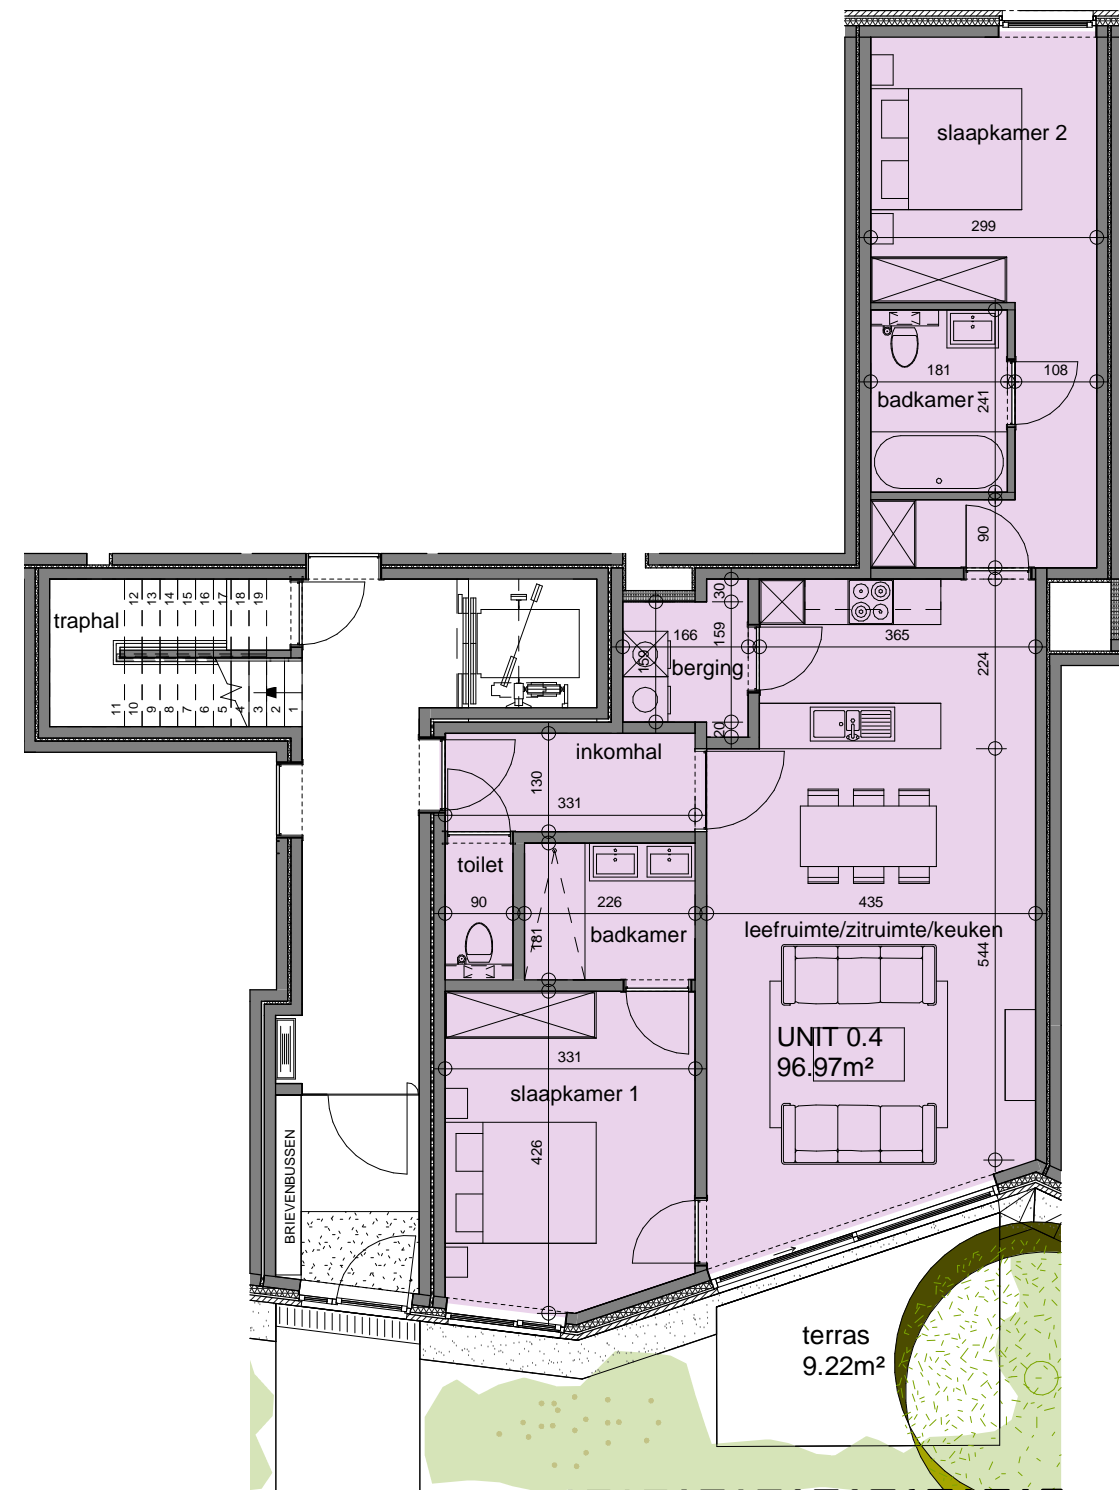

# APPARTEMENT 0.4

Architect 3ARCHITECTEN  
Studiebureau BM engineering

Aantal slaapkamers 2  
Aantal badkamers 2

Dit verkoopplan is indicatief.  
Alle maatvoeringen zijn benaderend.  
Het afgebeeld meubilair en toebehoren is indicatief en maakt geen deel uit van de verkoopovereenkomst.  
Plannen onder voorbehoud van studie stabiliteit en technieken.

0 2,5m