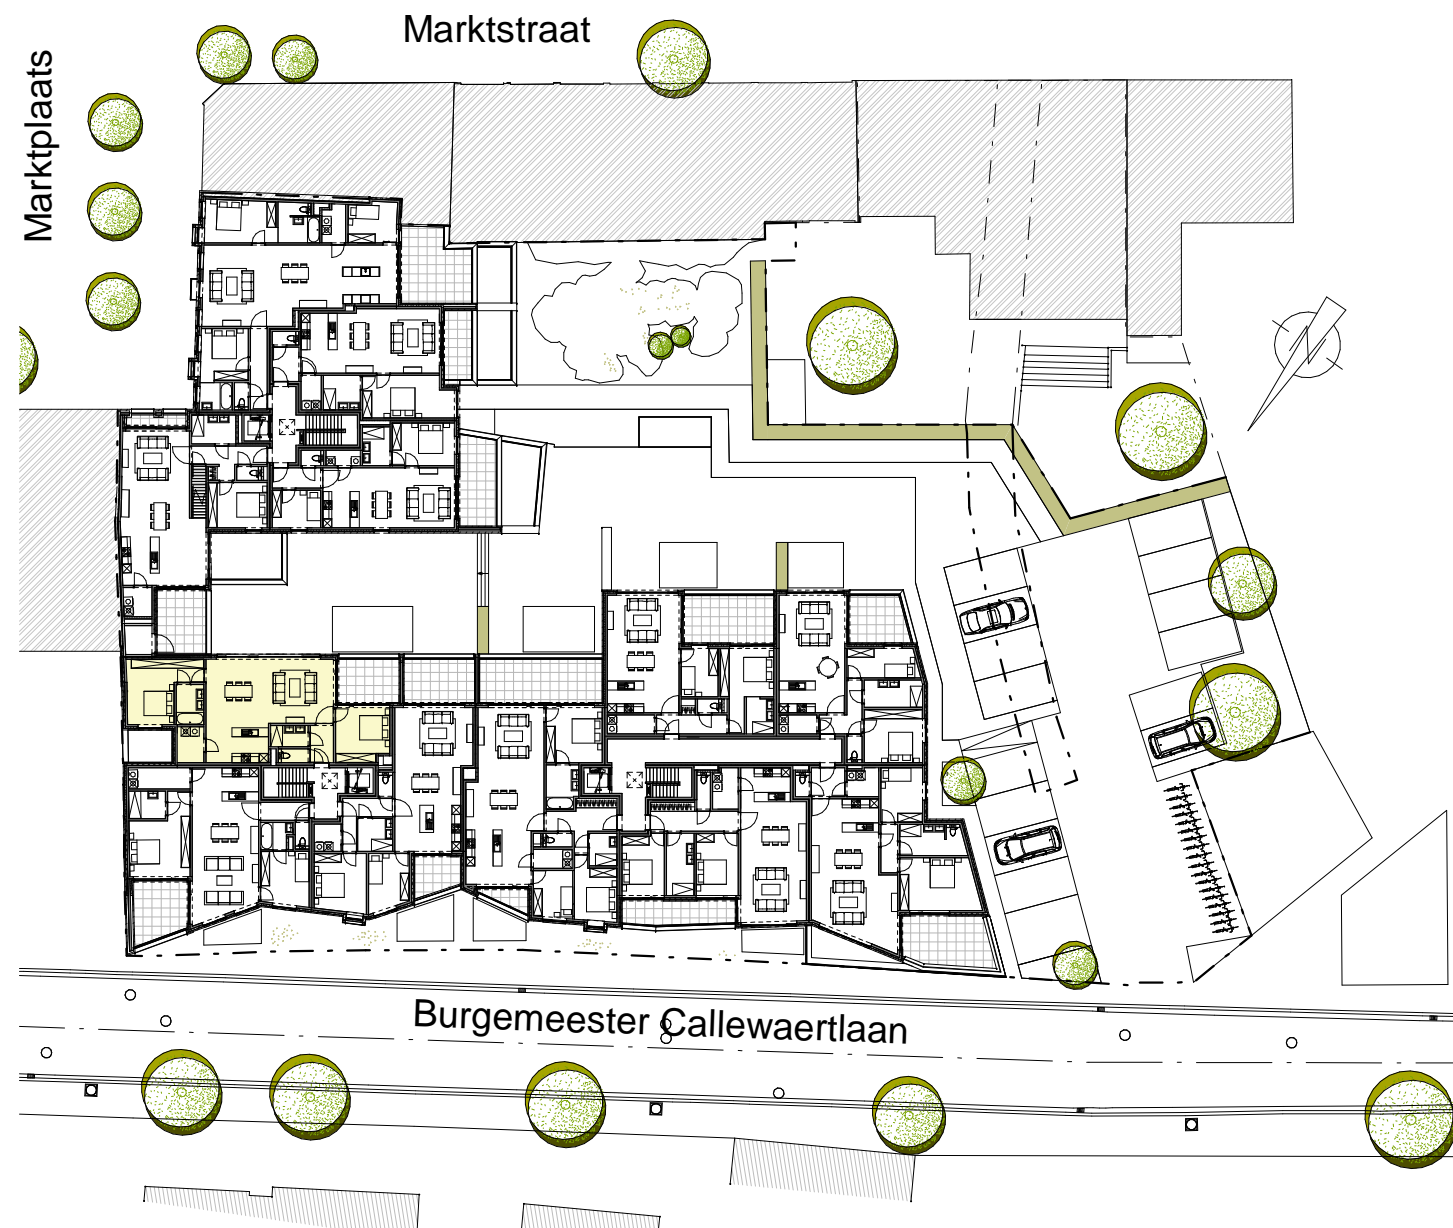

# APPARTEMENT 1.7

Architect 3ARCHITECTEN  
Studiebureau BM engineering

Aantal slaapkamers 2  
Aantal badkamers 2

Dit verkoopplan is indicatief.  
Alle maatvoeringen zijn benaderend.  
Het afgebeeld meubilair en toebehoren is indicatief en maakt geen deel uit van de verkoopovereenkomst.  
Plannen onder voorbehoud van studie stabiliteit en technieken.