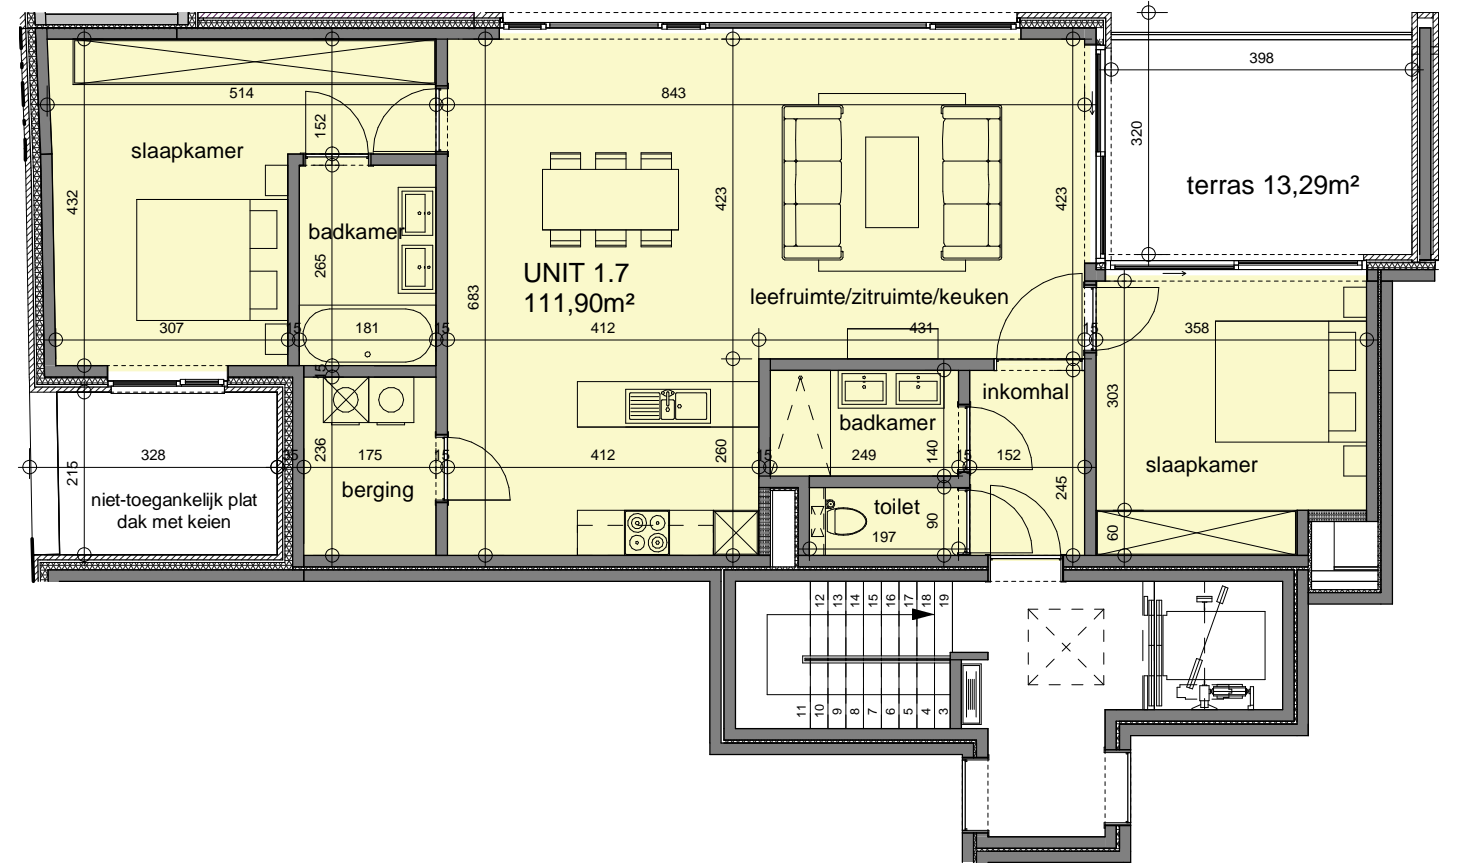

# APPARTEMENT 1.7

Architect 3ARCHITECTEN  
Studiebureau BM engineering

Aantal slaapkamers 2  
Aantal badkamers 2

Dit verkoopplan is indicatief.  
Alle maatvoeringen zijn benaderend.  
Het afgebeeld meubilair en toebehoren is indicatief en maakt geen deel uit van de verkoopovereenkomst.  
Plannen onder voorbehoud van studie stabiliteit en technieken.