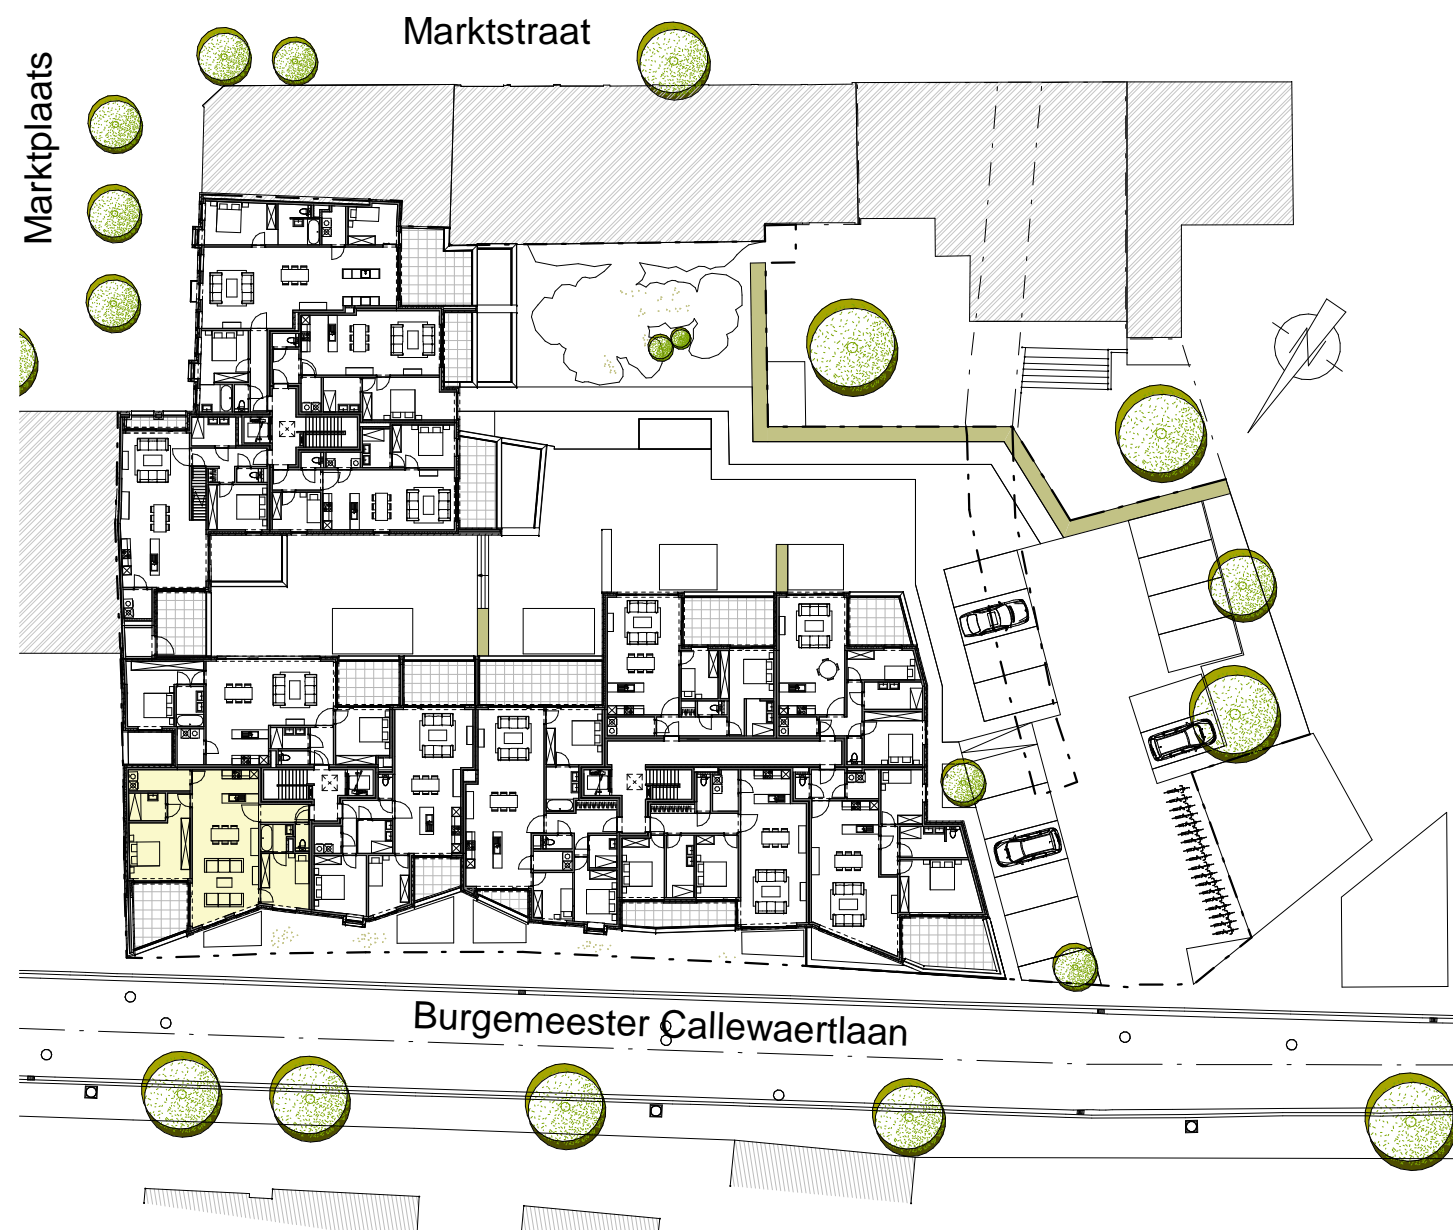

APPARTEMENT 1.6

Architect 3ARCHITECTEN
Studiebureau BM engineering

Aantal slaapkamers 2
Aantal badkamers 2

Dit verkoopplan is indicatief.
Alle maatvoeringen zijn benaderend.
Het afgebeeld meubilair en toebehoren is indicatief en maakt geen deel uit van de verkoopovereenkomst.
Plannen onder voorbehoud van studie stabiliteit en technieken.