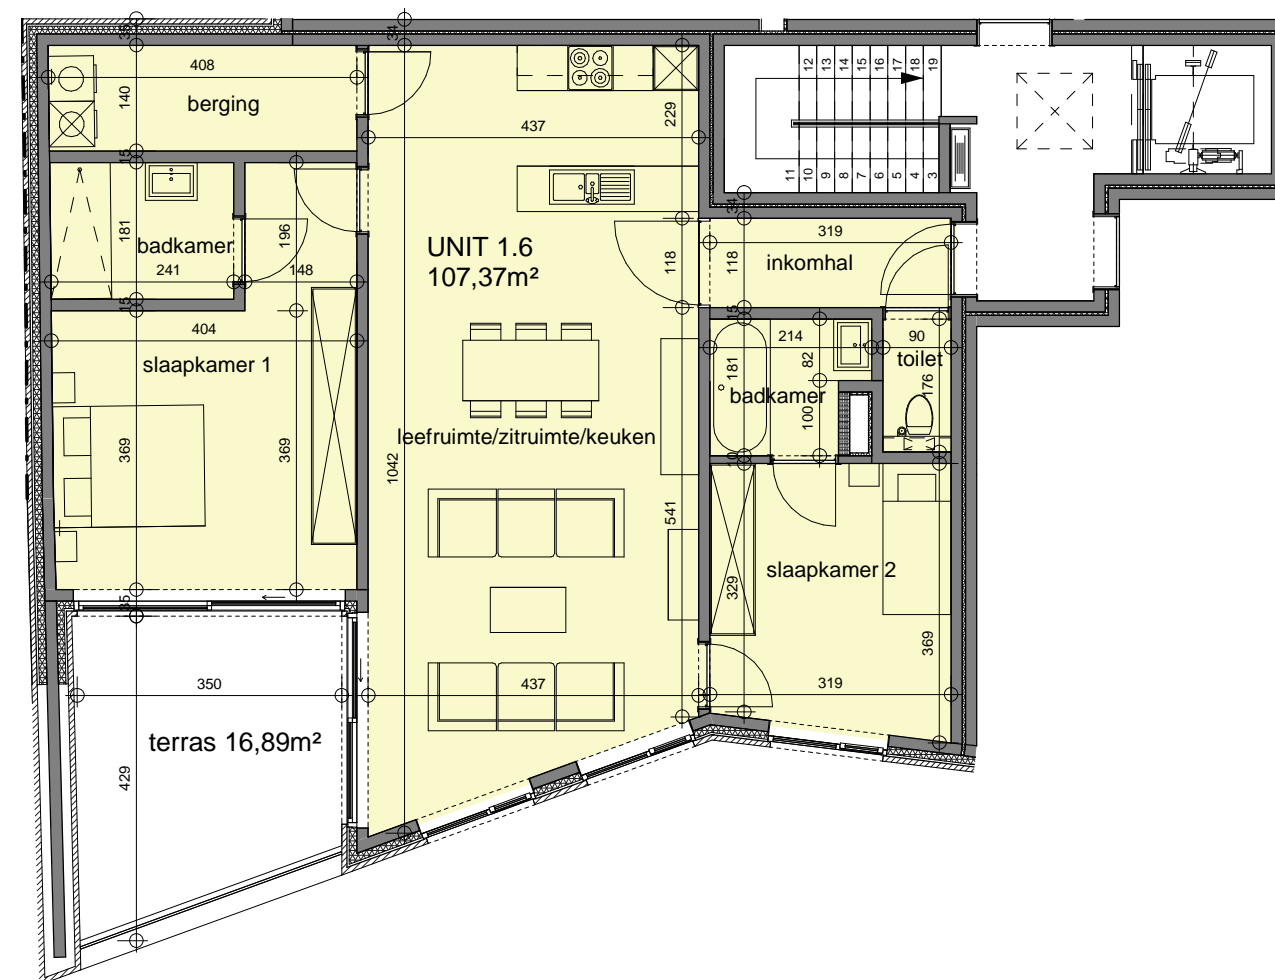

APPARTEMENT 1.6

Architect 3ARCHITECTEN
Studiebureau BM engineering

Aantal slaapkamers 2
Aantal badkamers 2

Dit verkoopplan is indicatief.
Alle maatvoeringen zijn benaderend.
Het afgebeeld meubilair en toebehoren is indicatief en maakt geen deel uit van de verkoopovereenkomst.
Plannen onder voorbehoud van studie stabiliteit en technieken.

0 2,5m