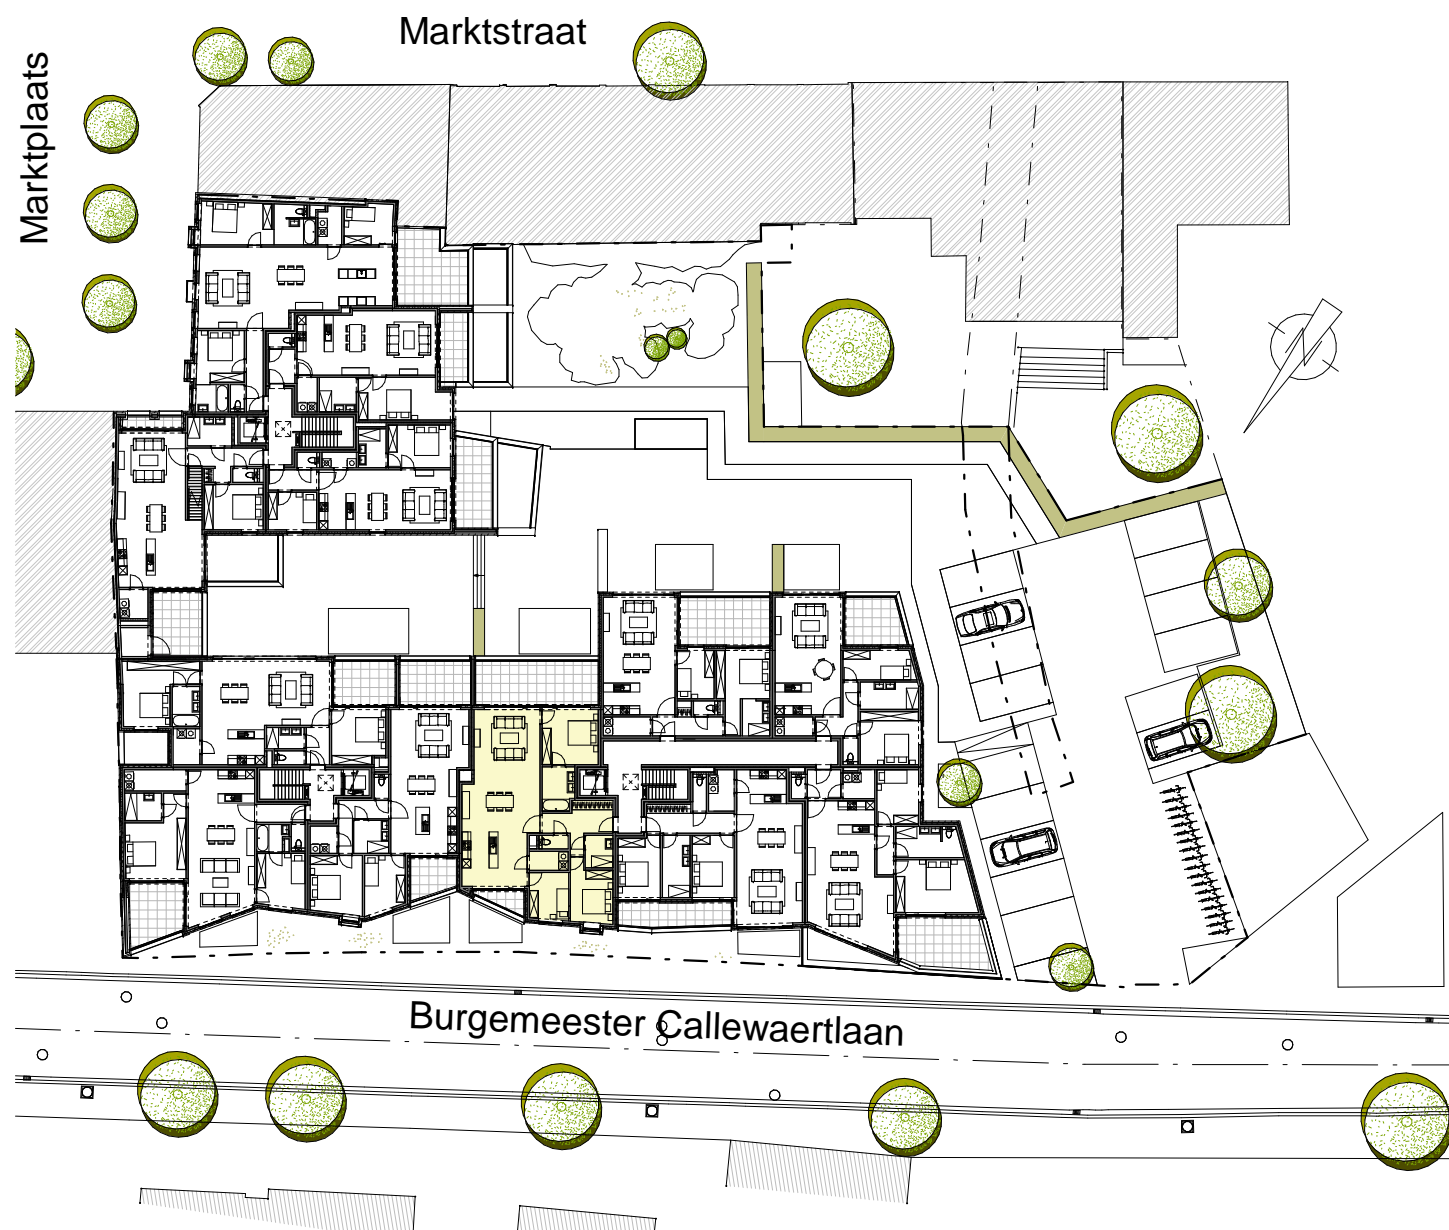

APPARTEMENT 1.4

Architect 3ARCHITECTEN
Studiebureau BM engineering

Aantal slaapkamers 3
Aantal badkamers 2

Dit verkoopplan is indicatief.
Alle maatvoeringen zijn benaderend.
Het afgebeeld meubilair en toebehoren is indicatief en maakt geen deel uit van de verkoopovereenkomst.
Plannen onder voorbehoud van studie stabiliteit en technieken.