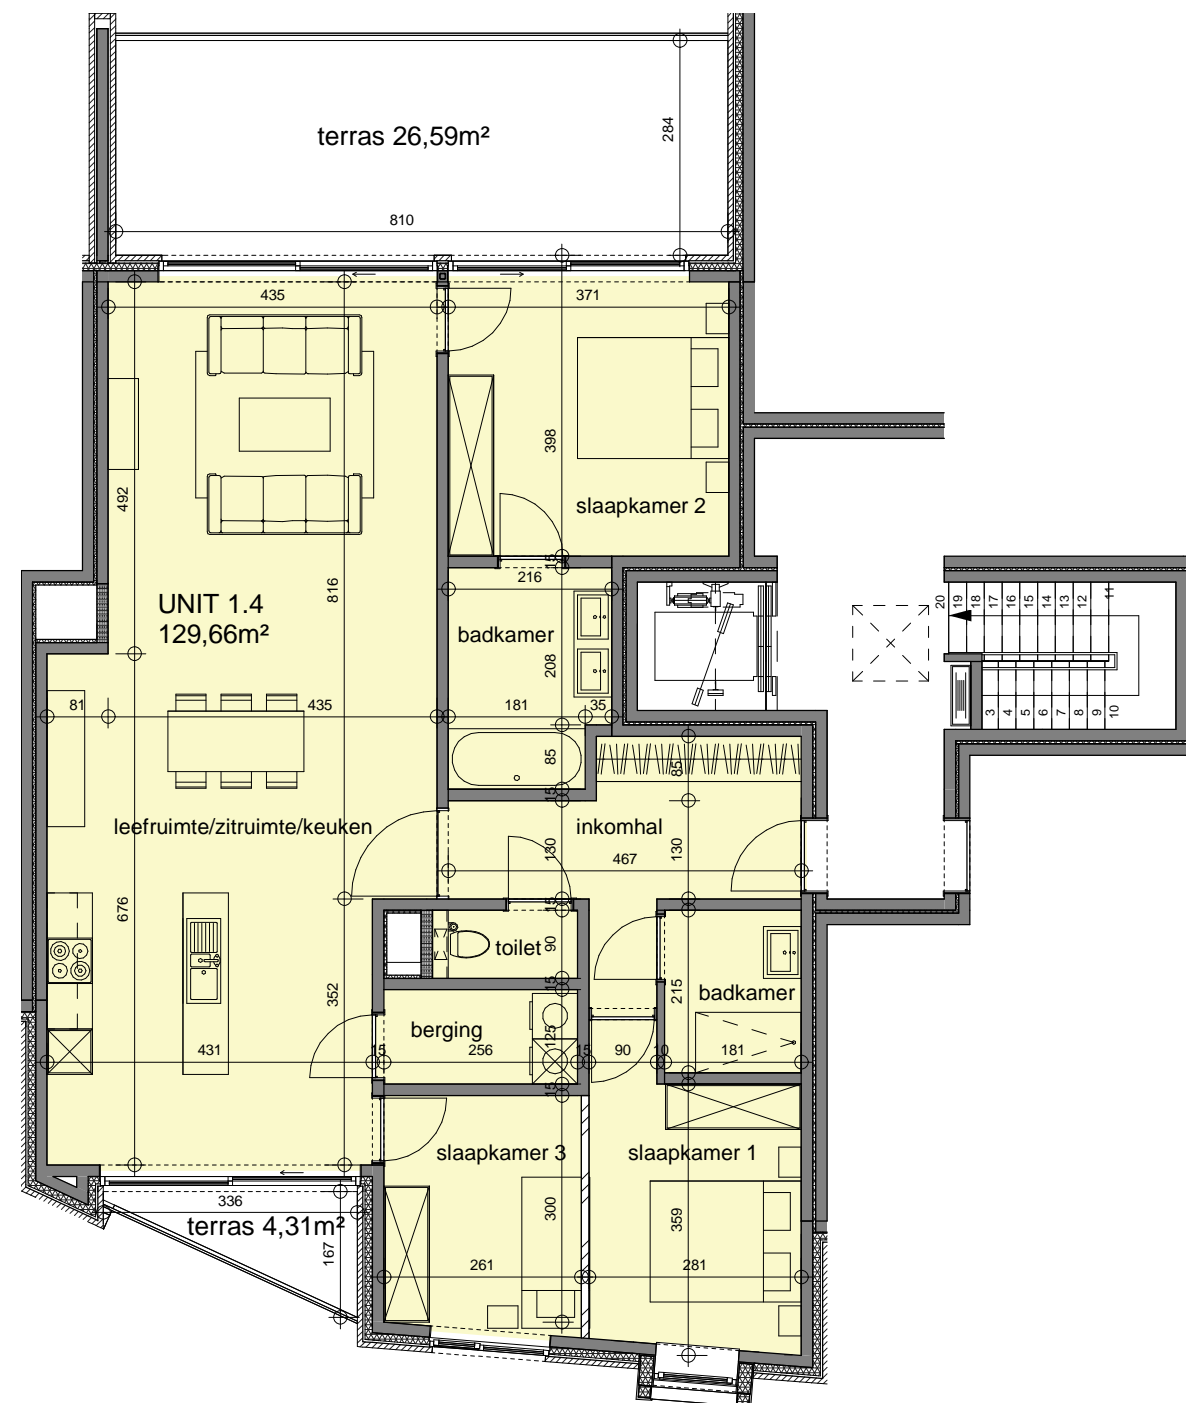

APPARTEMENT 1.4

Architect 3ARCHITECTEN
Studiebureau BM engineering

Aantal slaapkamers 3
Aantal badkamers 2

Dit verkoopplan is indicatief.
Alle maatvoeringen zijn benaderend.
Het afgebeeld meubilair en toebehoren is indicatief en maakt geen deel uit van de verkoopovereenkomst.
Plannen onder voorbehoud van studie stabiliteit en technieken.

0 2,5m