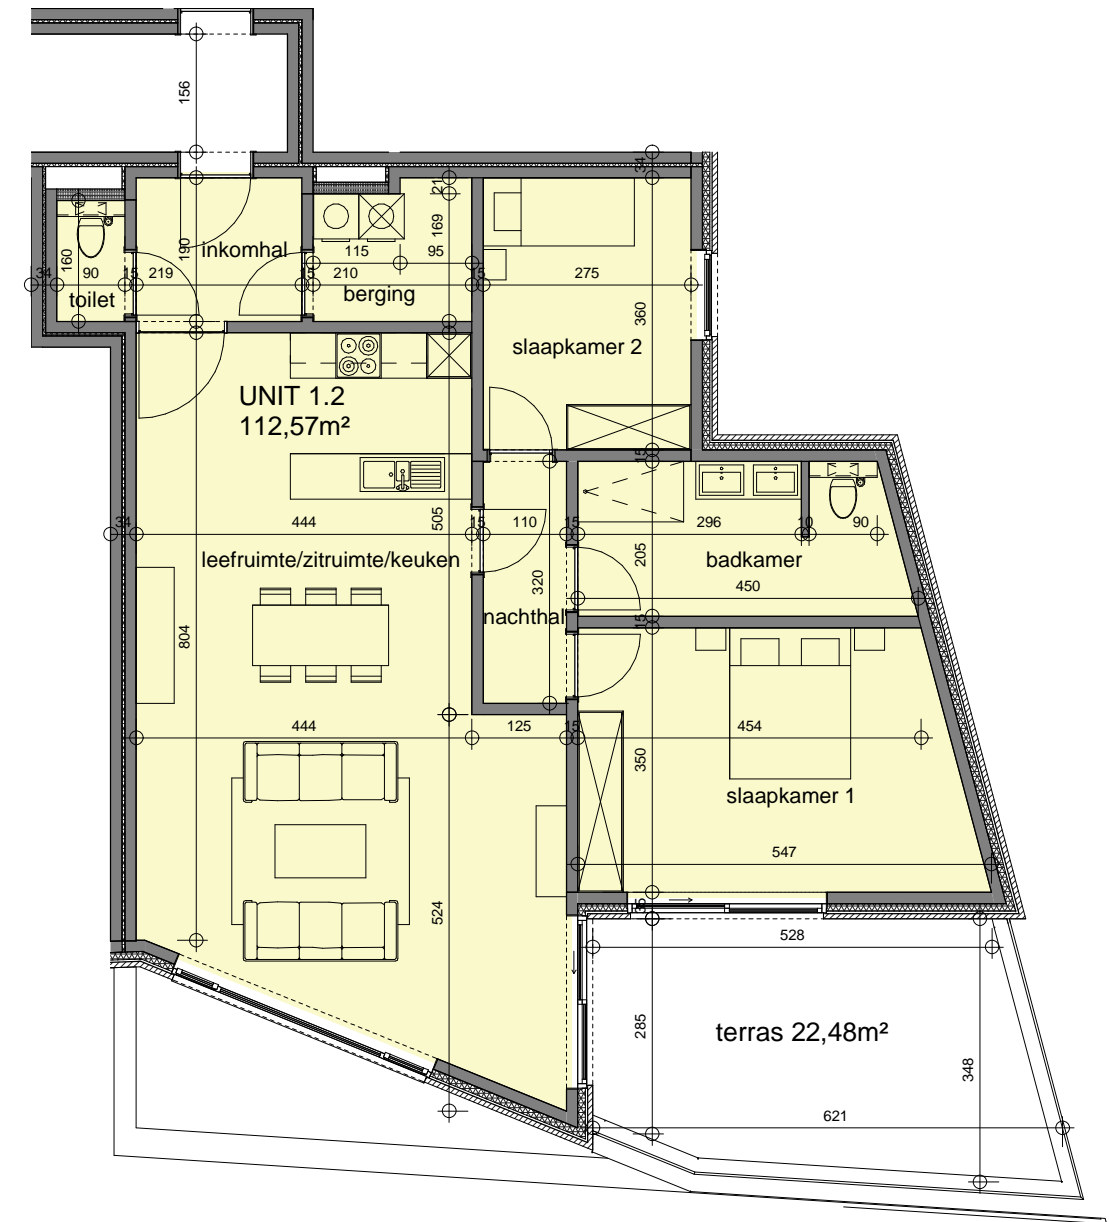

# APPARTEMENT 1.2

Architect 3ARCHITECTEN  
Studiebureau BM engineering

Aantal slaapkamers 2  
Aantal badkamers 1

Dit verkoopplan is indicatief.  
Alle maatvoeringen zijn benaderend.  
Het afgebeeld meubilair en toebehoren is indicatief en maakt geen deel uit van de verkoopovereenkomst.  
Plannen onder voorbehoud van studie stabiliteit en technieken.

0 2,5m