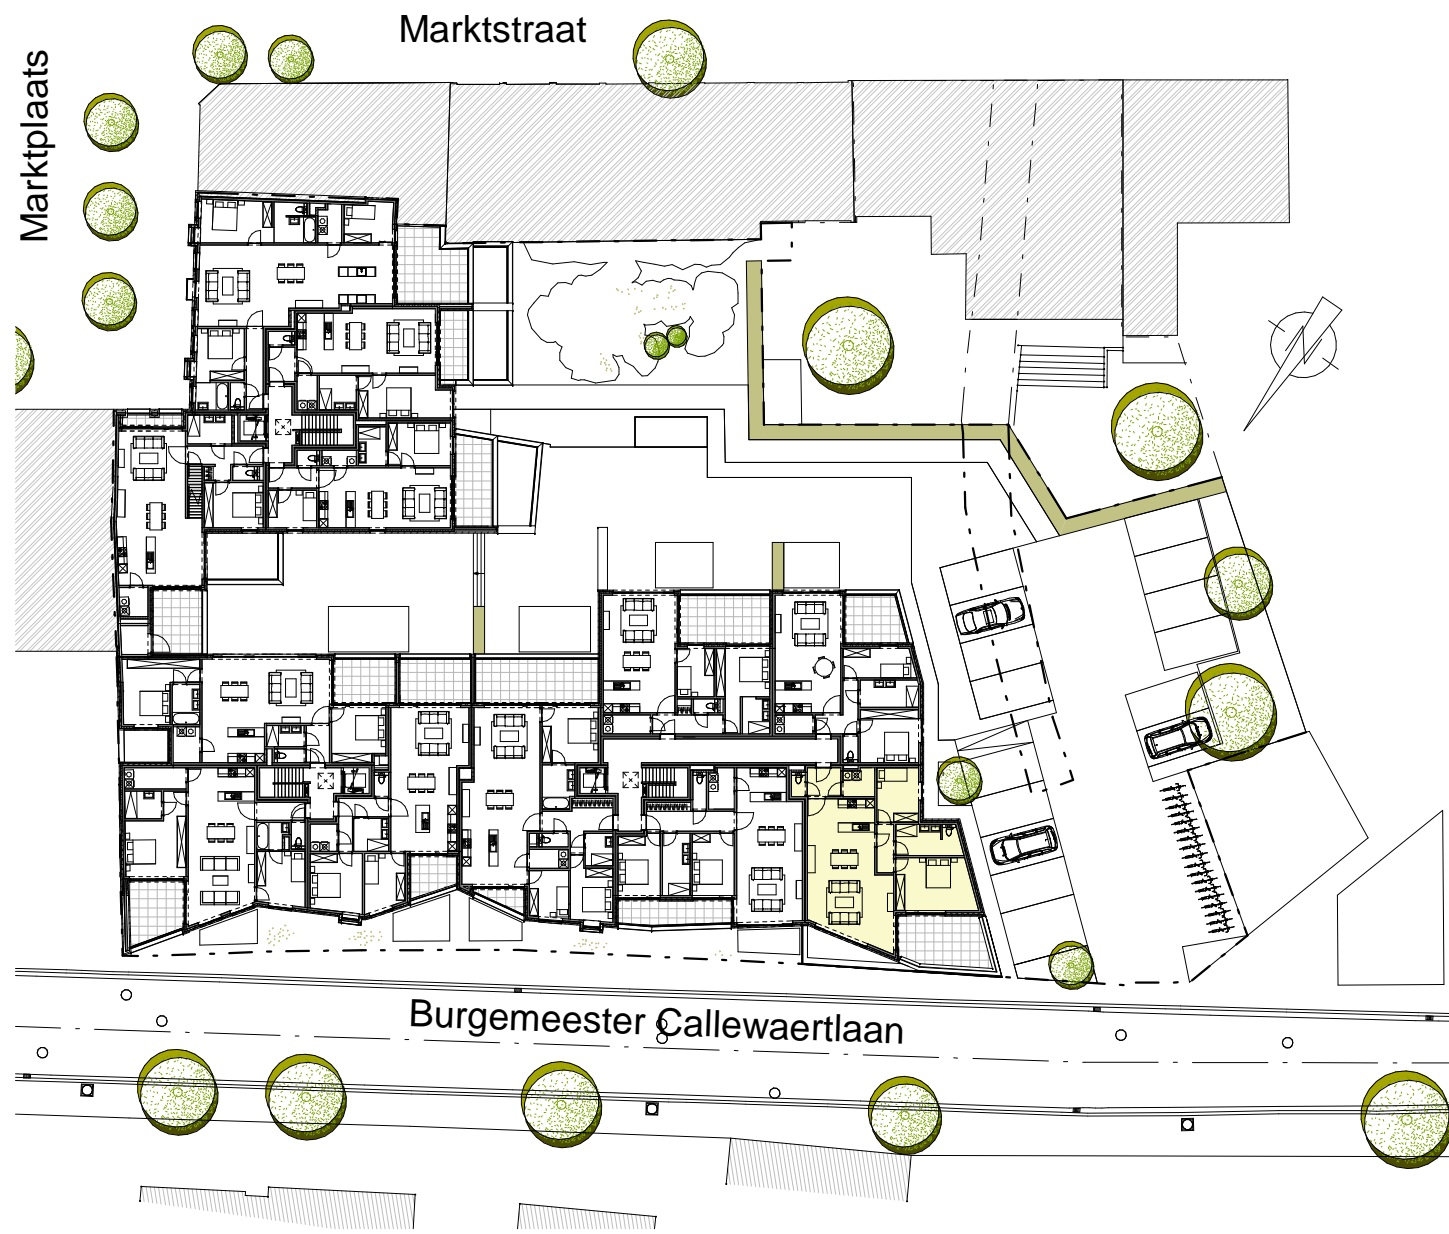

# APPARTEMENT 1.2

Architect 3ARCHITECTEN  
Studiebureau BM engineering

Aantal slaapkamers 2  
Aantal badkamers 1

Dit verkoopplan is indicatief.  
Alle maatvoeringen zijn benaderend.  
Het afgebeeld meubilair en toebehoren is indicatief en maakt geen deel uit van de verkoopovereenkomst.  
Plannen onder voorbehoud van studie stabiliteit en technieken.