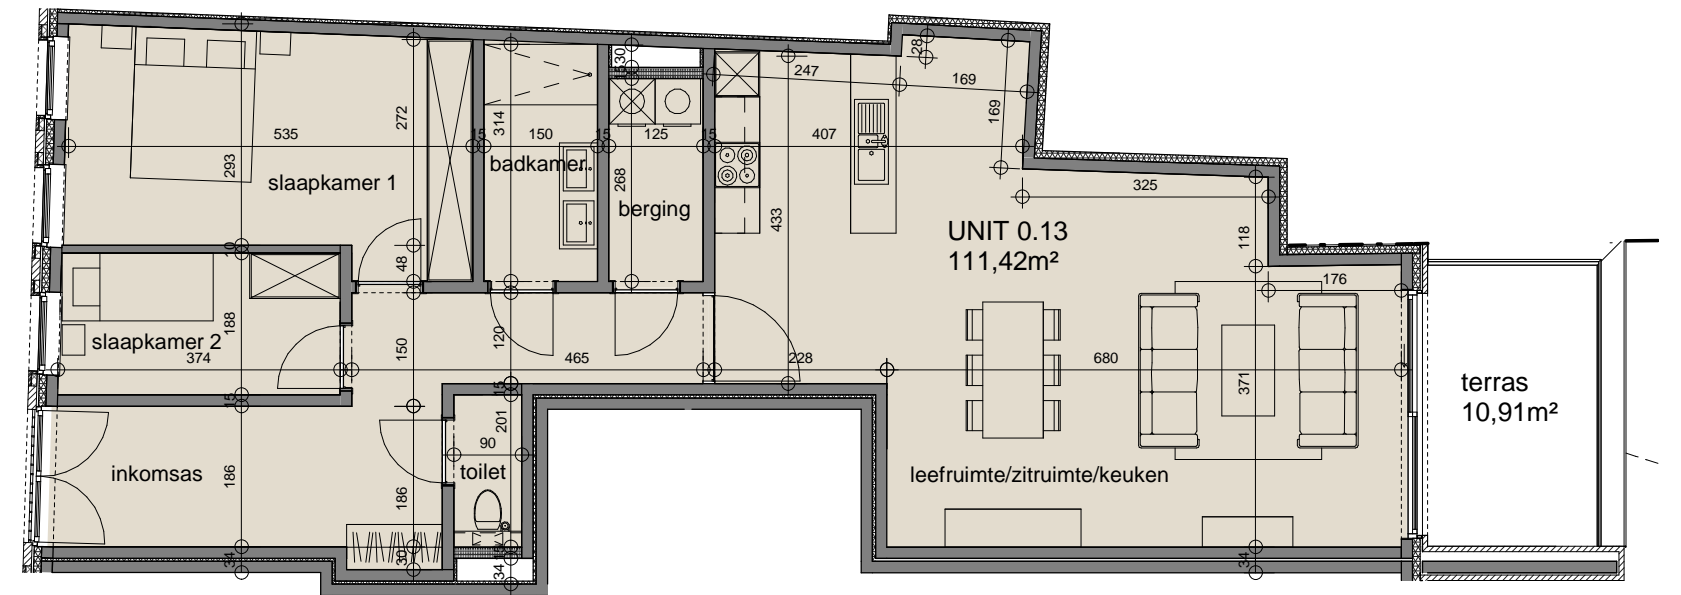

APPARTEMENT 0.13

Architect 3ARCHITECTEN
Studiebureau BM engineering

Aantal slaapkamers 2
Aantal badkamers 1

Dit verkoopplan is indicatief.
Alle maatvoeringen zijn benaderend.
Het afgebeeld meubilair en toebehoren is indicatief en maakt geen deel uit van de verkoopovereenkomst.
Plannen onder voorbehoud van studie stabiliteit en technieken.