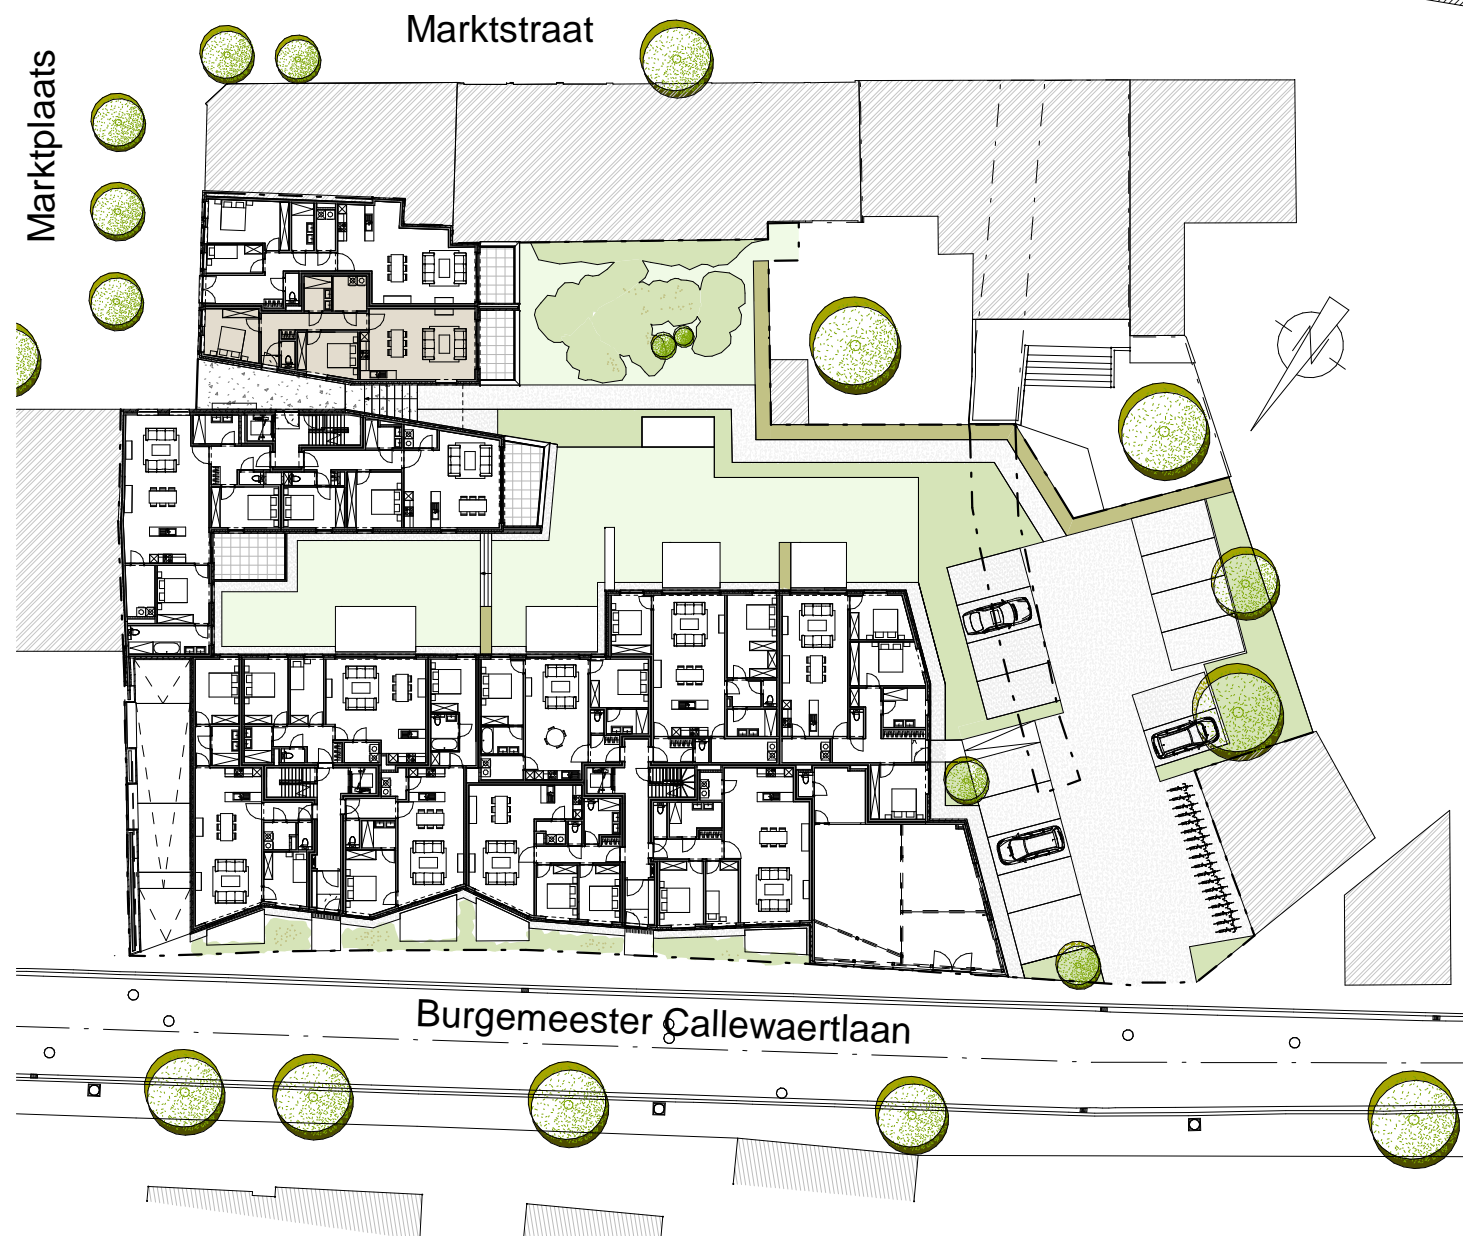

APPARTEMENT 0.12

Architect 3ARCHITECTEN
Studiebureau BM engineering

Aantal slaapkamers 2
Aantal badkamers 1

Dit verkoopplan is indicatief.
Alle maatvoeringen zijn benaderend.
Het afgebeeld meubilair en toebehoren is indicatief en maakt geen deel uit van de verkoopovereenkomst.
Plannen onder voorbehoud van studie stabiliteit en technieken.