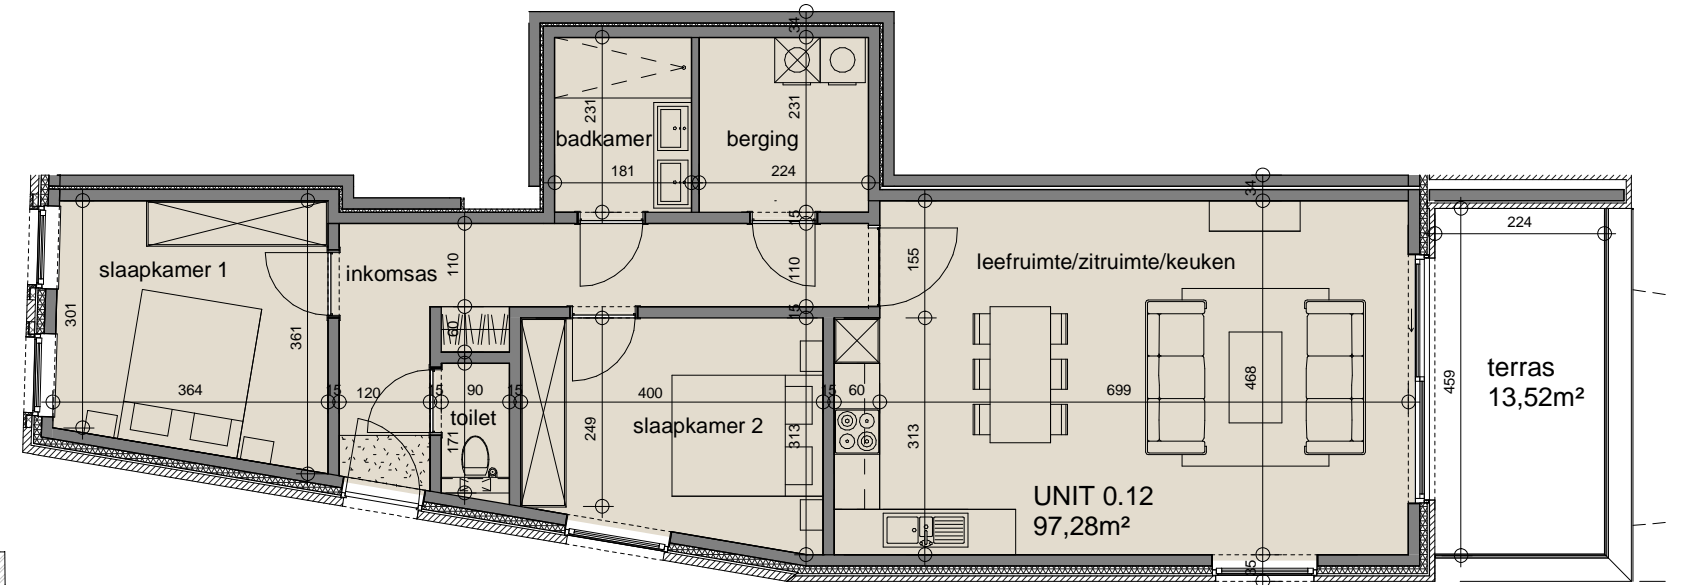

APPARTEMENT 0.12

Architect 3ARCHITECTEN
Studiebureau BM engineering

Aantal slaapkamers 2
Aantal badkamers 1

Dit verkoopplan is indicatief.
Alle maatvoeringen zijn benaderend.
Het afgebeeld meubilair en toebehoren is indicatief en maakt geen deel uit van de verkoopovereenkomst.
Plannen onder voorbehoud van studie stabiliteit en technieken.