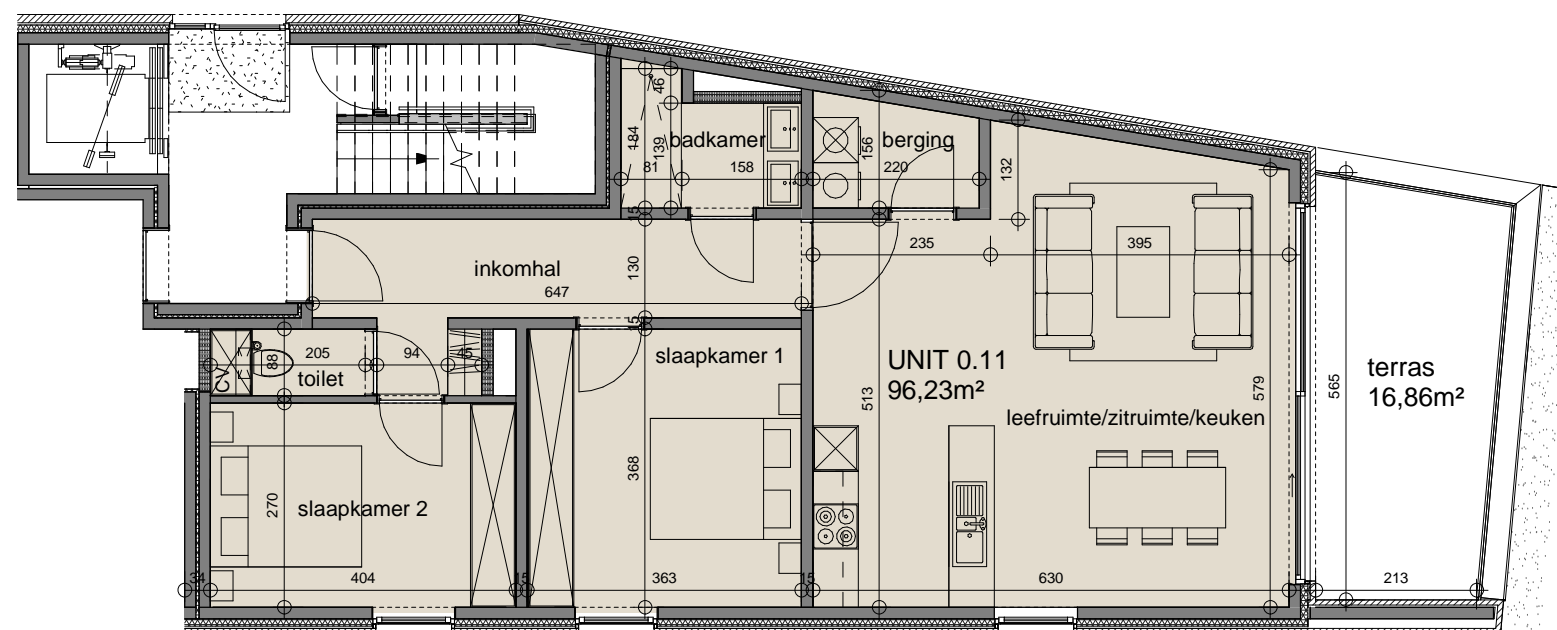

APPARTEMENT 0.11

Architect 3ARCHITECTEN
Studiebureau BM engineering

Aantal slaapkamers 2
Aantal badkamers 1

Dit verkoopplan is indicatief.
Alle maatvoeringen zijn benaderend.
Het afgebeeld meubilair en toebehoren is indicatief en maakt geen deel uit van de verkoopovereenkomst.
Plannen onder voorbehoud van studie stabiliteit en technieken.