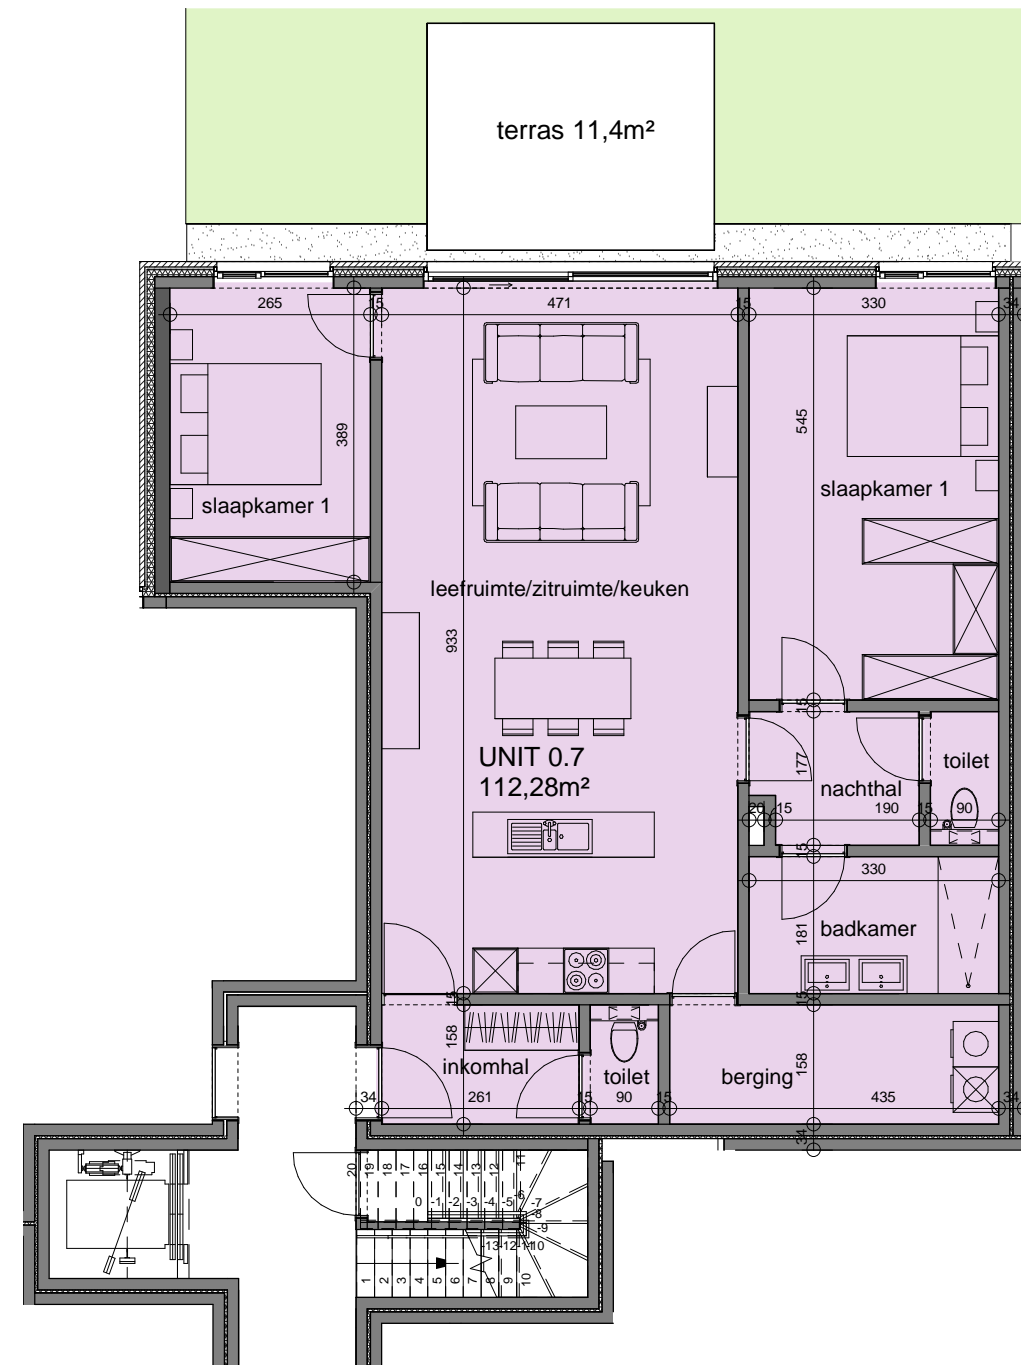

APPARTEMENT 0.7

Architect 3ARCHITECTEN
Studiebureau BM engineering

Aantal slaapkamers 2
Aantal badkamers 1

Dit verkoopplan is indicatief.
Alle maatvoeringen zijn benaderend.
Het afgebeeld meubilair en toebehoren is indicatief en maakt geen deel uit van de verkoopovereenkomst.
Plannen onder voorbehoud van studie stabiliteit en technieken.

0 2,5m