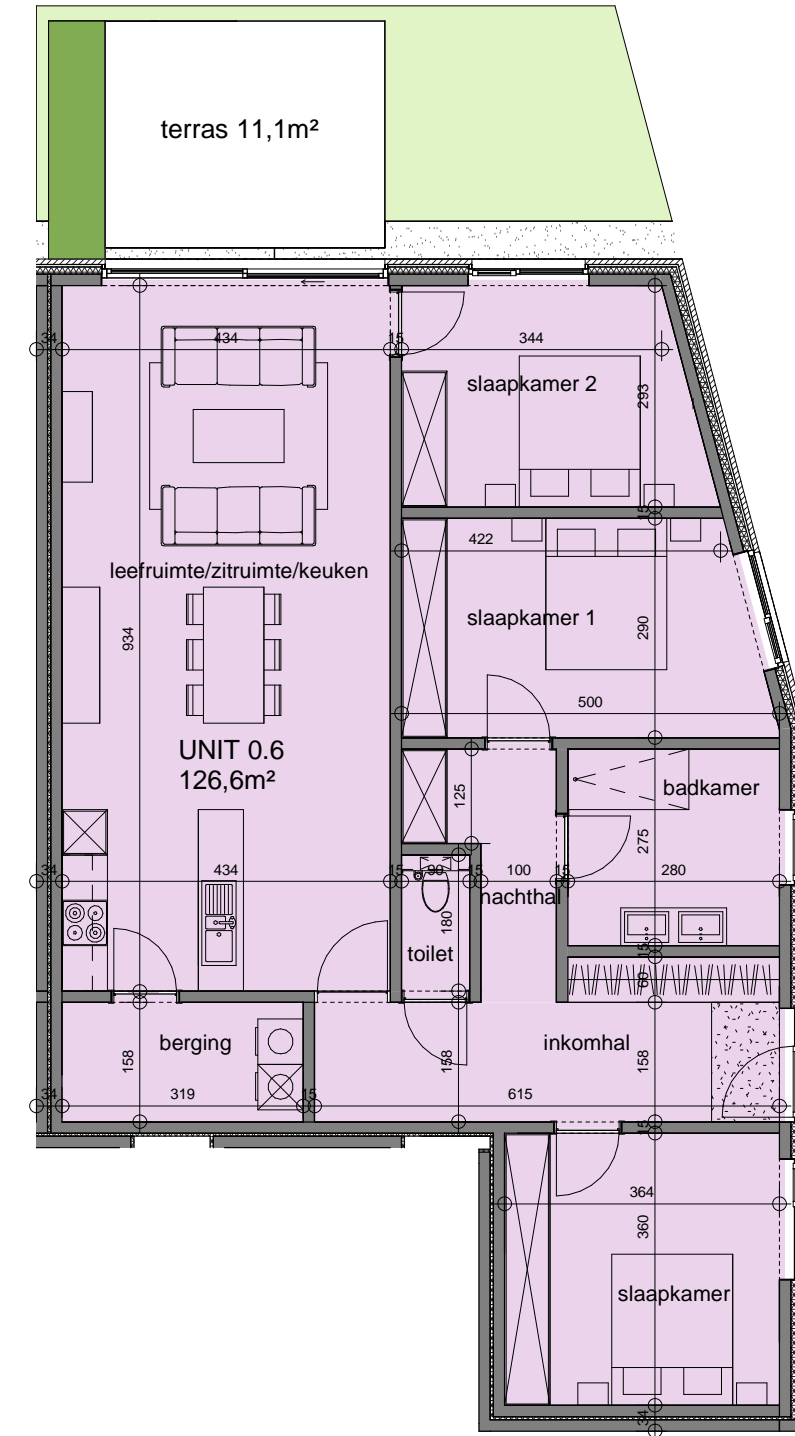

APPARTEMENT 0.6

Architect 3ARCHITECTEN
Studiebureau BM engineering

Aantal slaapkamers 3
Aantal badkamers 1

Dit verkoopplan is indicatief.
Alle maatvoeringen zijn benaderend.
Het afgebeeld meubilair en toebehoren is indicatief en maakt geen deel uit van de verkoopovereenkomst.
Plannen onder voorbehoud van studie stabiliteit en technieken.

0 2,5m