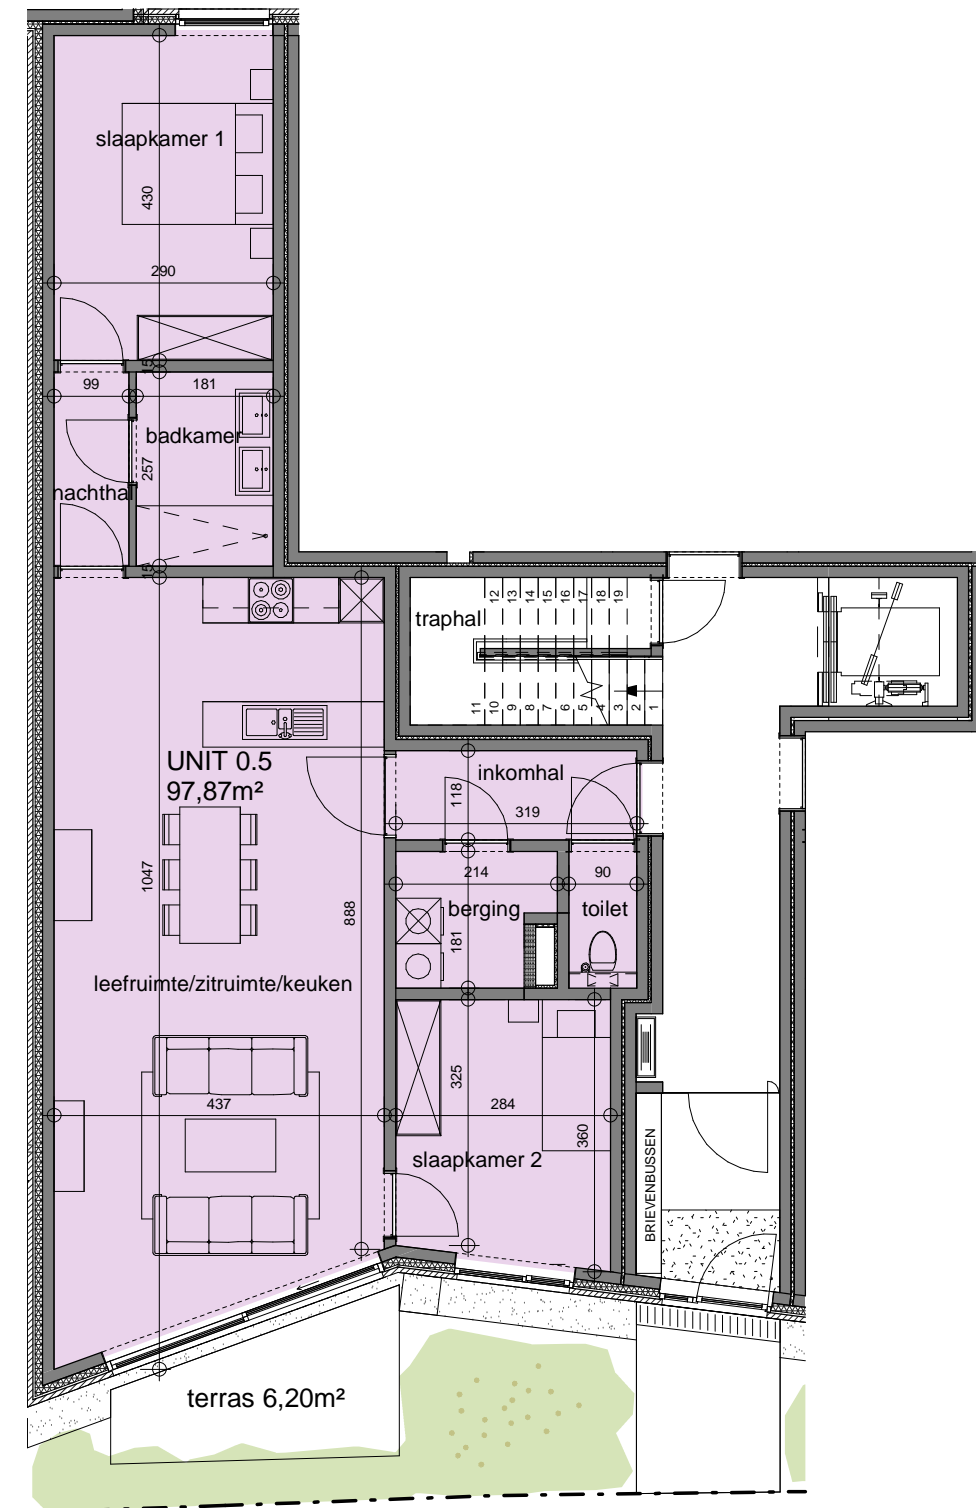

# APPARTEMENT 0.5

Architect 3ARCHITECTEN  
Studiebureau BM engineering

Aantal slaapkamers 2  
Aantal badkamers 1

Dit verkoopplan is indicatief.  
Alle maatvoeringen zijn benaderend.  
Het afgebeeld meubilair en toebehoren is indicatief en maakt geen deel uit van de verkoopovereenkomst.  
Plannen onder voorbehoud van studie stabiliteit en technieken.

0 2,5m