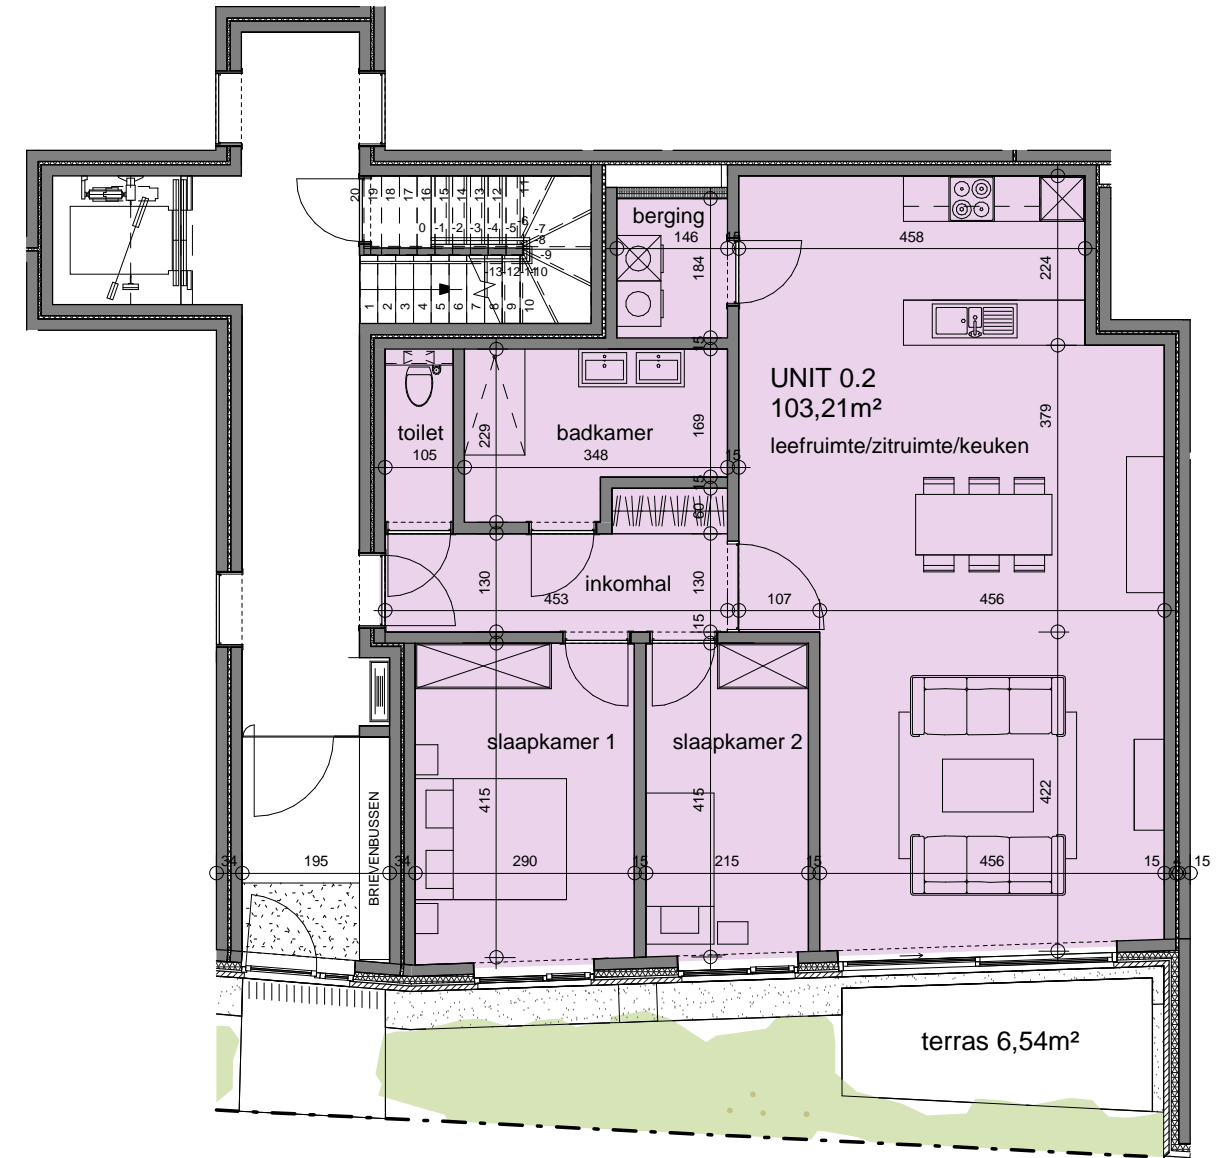

APPARTEMENT 0.2

Architect 3ARCHITECTEN
Studiebureau BM engineering

Aantal slaapkamers 2
Aantal badkamers 1

Dit verkoopplan is indicatief.
Alle maatvoeringen zijn benaderend.
Het afgebeeld meubilair en toebehoren is indicatief en maakt geen deel uit van de verkoopovereenkomst.
Plannen onder voorbehoud van studie stabiliteit en technieken.

0 2,5m